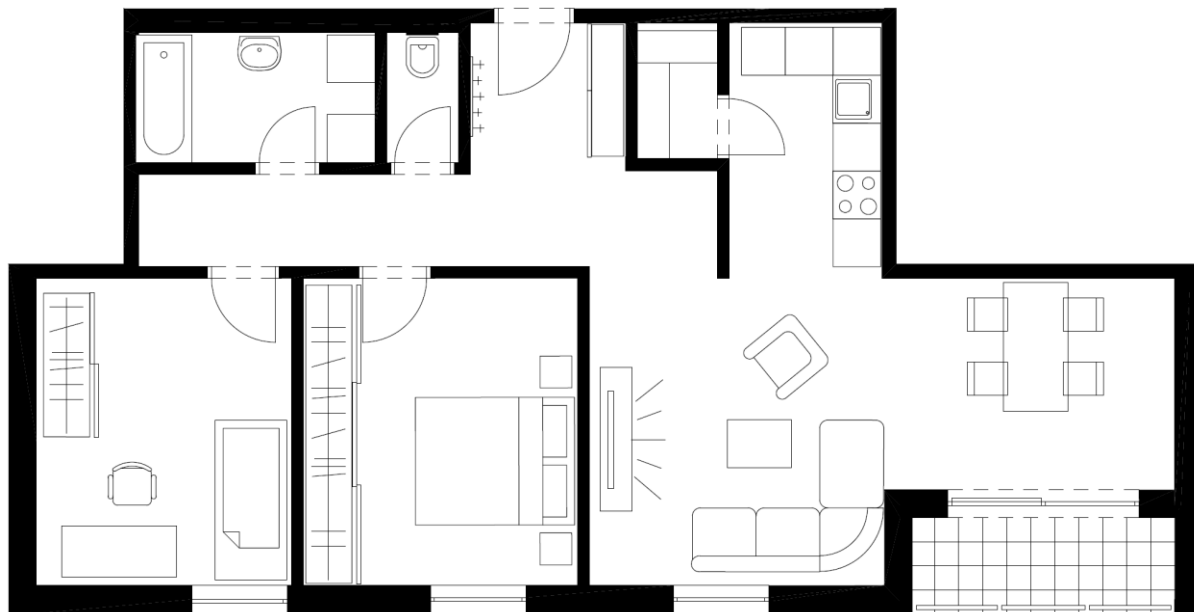

Byt B 2.02

Vchod B, 1. poschodie, 3-izbový

Výmera:

Miestnosť	Plocha m ²
Vstupná chodba	12,46
Kúpeľňa	4,52
WC	1,25
Obývacia izba	24,74
Kuchyňa	6,05
Komora	1,86
Izba	13,34
Izba	12,26
Podlahová plocha bytu č. B 2.02	76,48
K bytu prislúcha loggia	3,5
K bytu prislúcha pivničná kobka	4,51