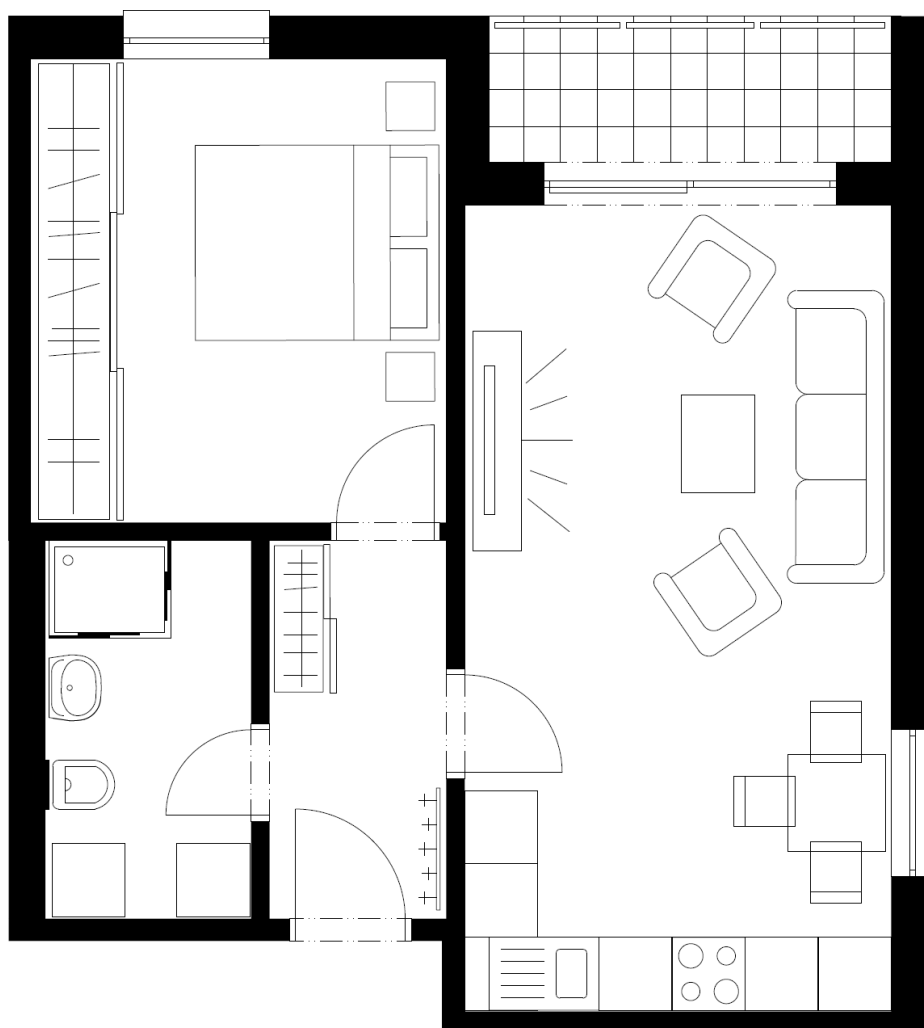

Byt B 1.05

Vchod B, prízemie, 2-izbový

Výmera:

Miestnosť	Plocha m ²
Vstupná chodba	4,4
Kúpeľňa + WC	5,09
Obývacia izba s kuchyňou	22,01
Spálňa	12,72
Podlahová plocha bytu č. B 1.05	44,22
K bytu prislúcha loggia	3,5
K bytu prislúcha pivničná kobka	4,51