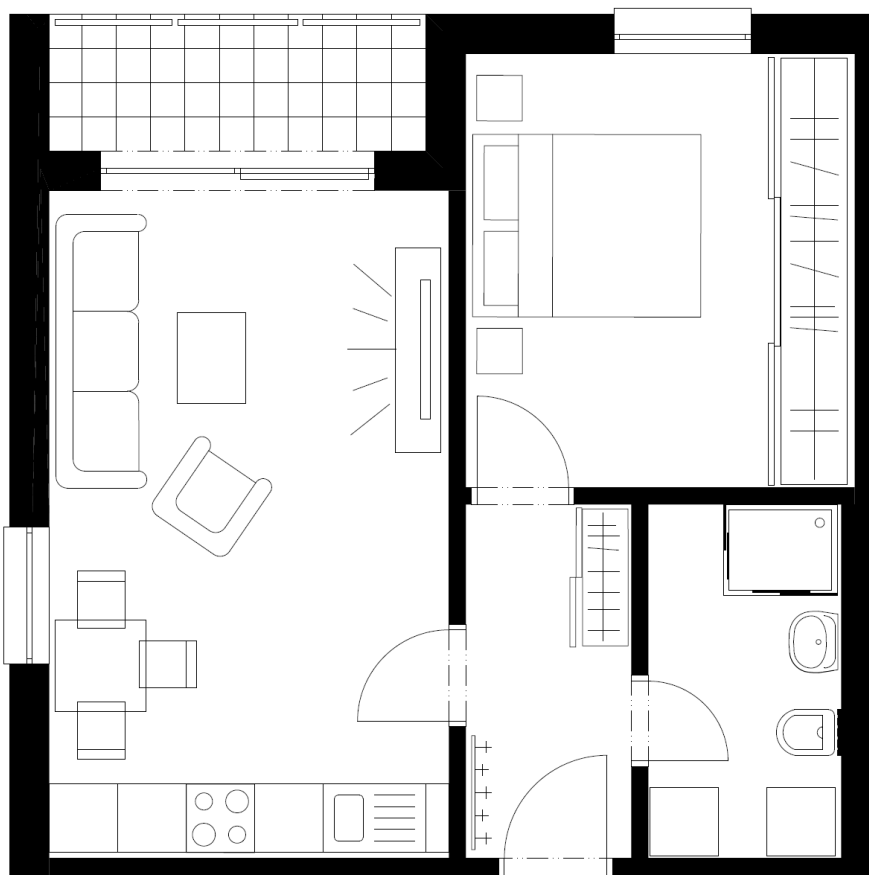

## Byt A 2.04

Vchod A, 1. poschodie, 2-izbový

Výmera:

Miestnosť	Plocha m <sup>2</sup>
Vstupná chodba	4,71
Kúpeľňa + WC	5,02
Obývacia izba s kuchyňou	20,69
Izba	12,92
<b>Podlahová plocha bytu č. A 2.04</b>	<b>43,34</b>
K bytu prislúcha loggia	3,5
K bytu prislúcha pivničná kobka	4,51