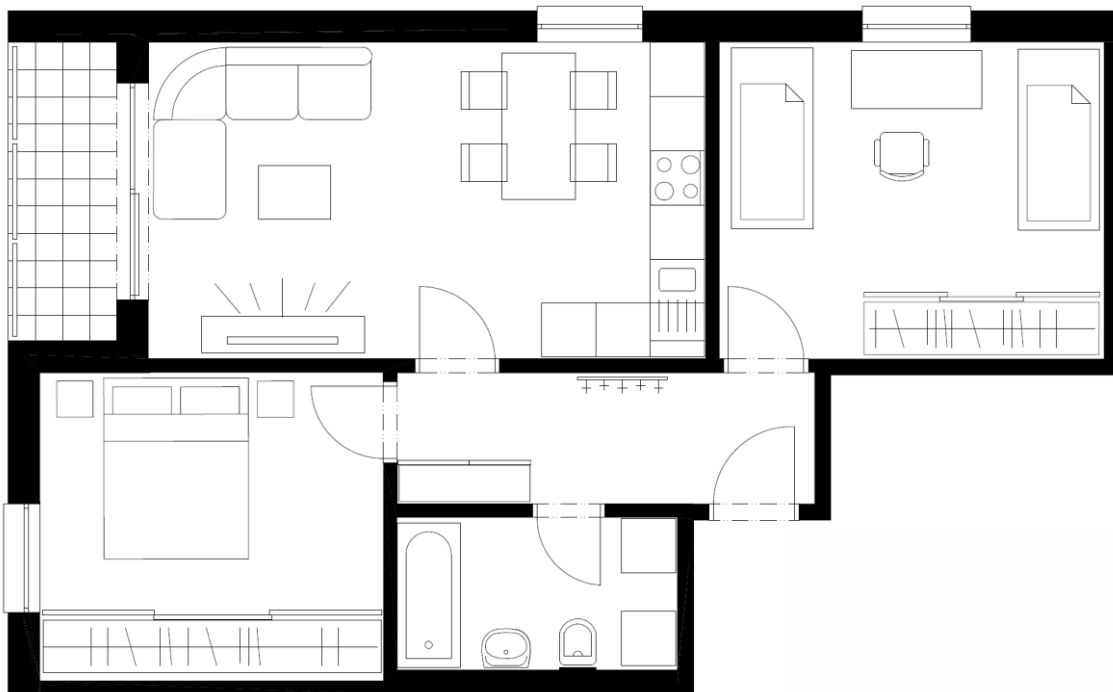

## Byt A 2.03

Vchod A, 1. poschodie, 3-izbový

Výmera:

Miestnosť	Plocha m <sup>2</sup>
Vstupná chodba	6,81
Kúpeľňa + WC	5,08
Obývacia izba s kuchyňou	21,69
Izba	14,83
Izba	12,92
<b>Podlahová plocha bytu č. A 2.03</b>	<b>61,33</b>
K bytu prislúcha loggia	3,5
K bytu prislúcha pivničná kobka	4,51