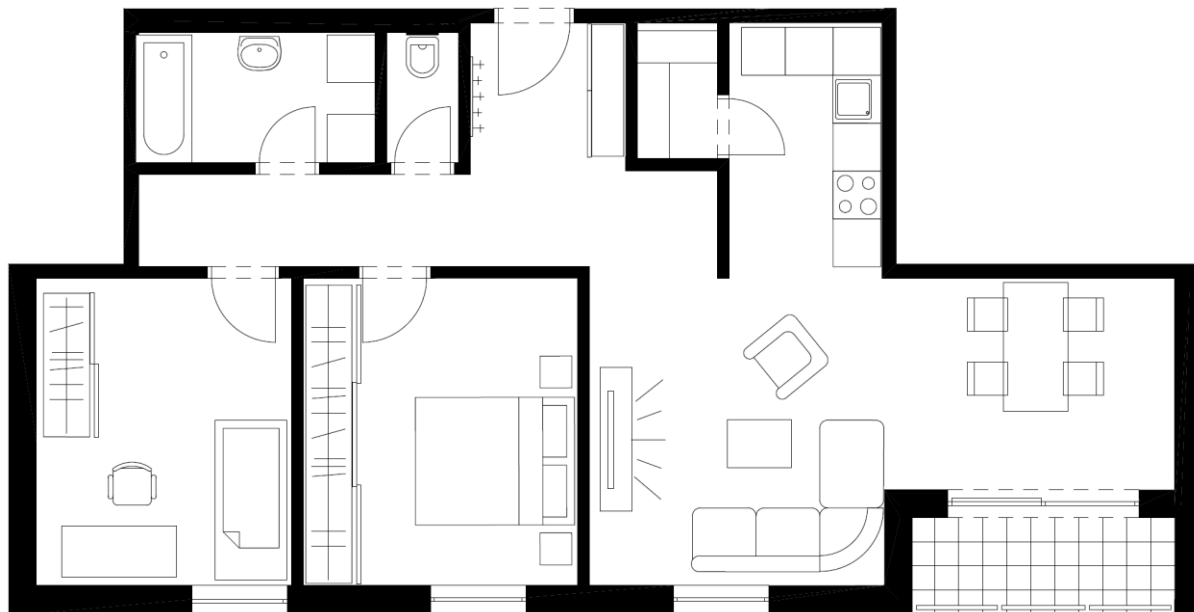

Byt A 2.02

Vchod A, 1. poschodie, 3-izbový

Výmera:

Miestnosť	Plocha m ²
Vstupná chodba	12,34
Kúpeľňa	4,65
WC	1,47
Obývacia izba	24,52
Kuchyňa	6,03
Komora	1,84
Izba	13,4
Izba	12,22
Podlahová plocha bytu č. A 2.02	76,47
K bytu prislúcha loggia	3,5
K bytu prislúcha pivničná kobka	4,51