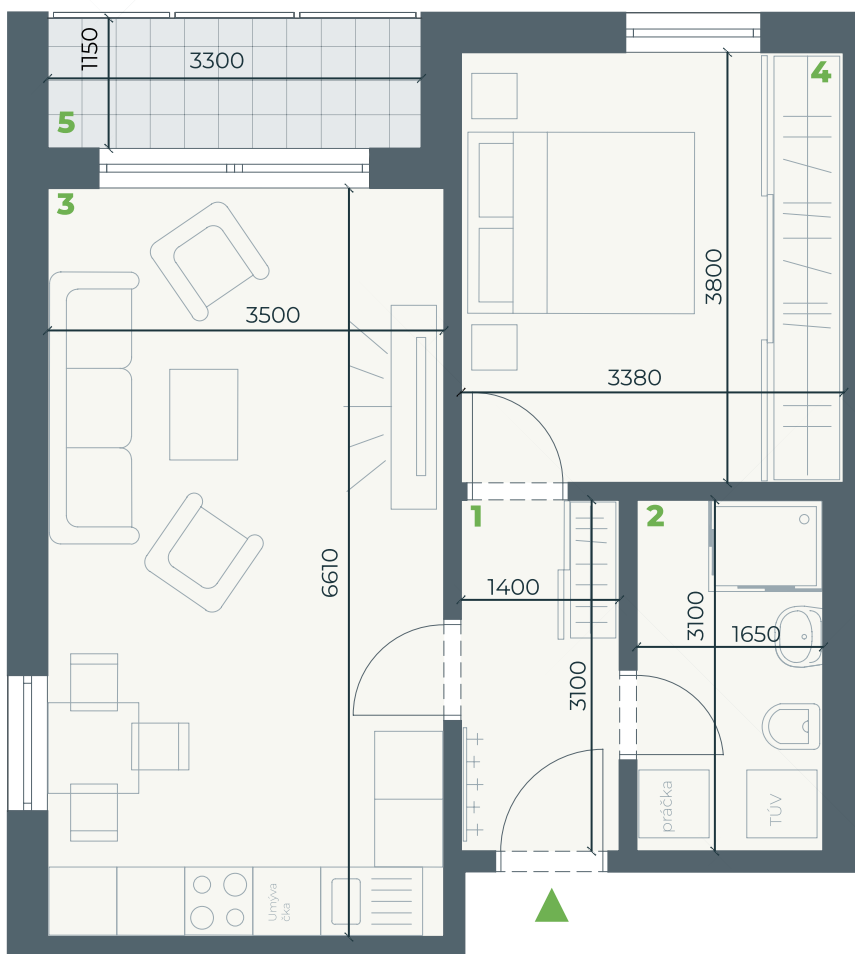

PRÍPARKU

OBJEKT
SO-01

OZNAČENIE
B 1.04

ROZLOHA
44,12 m²

POSCHODIE
1

IZBY
2+KK

CENA
85 900 €

- 2.01** Chodba
4,40 m²
- 2.02** Kúpeľňa s WC
5,10 m²
- 2.03** Obývačka
s kuchyňou
22,04 m²
- 2.04** Spálňa
12,58 m²
- 2.05** Loggia
3,50 m²

Úžitková plocha
44,12 m²

Pôdorys a rozmiestnenie vnútorného vybavenia bytu sú orientačné.
Zariadenie predmety nie sú súčasťou dodávky v štandarde HOLOBYT.

+421 905 832 298 | info@byvaniepriparkupalarikovo.sk