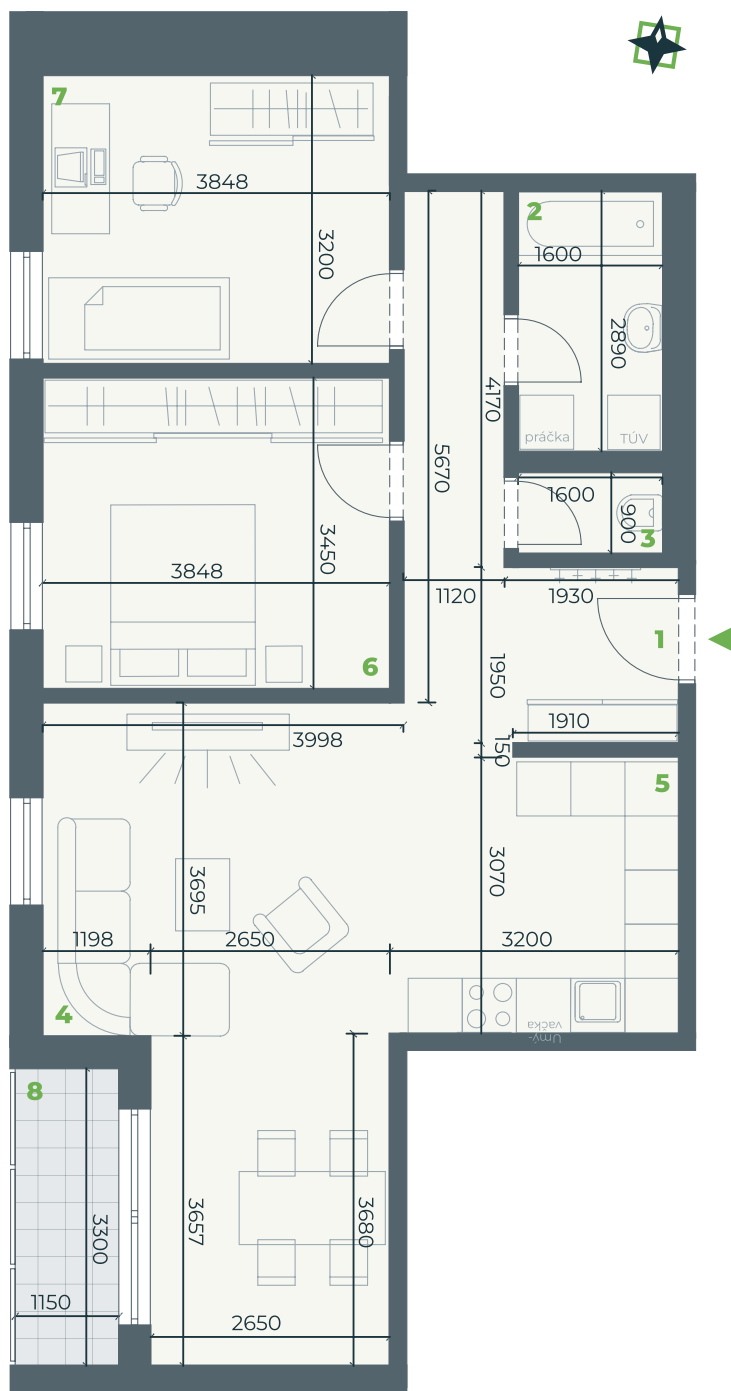

PRIPARKU

OBJEKT
SO-02

OZNAČENIE
A 2.02

ROZLOHA
76,47 m²

POSCHODIE
2

IZBY
3+KK

CENA
142 900 €

- 2.01** Chodba
12,34 m²
- 2.02** Kúpeľňa
4,66 m²
- 2.03** Wc
1,47 m²
- 2.04** Obývačka
24,52 m²
- 2.05** Kuchyňa
6,03 m²
- 2.06** Izba
13,40 m²
- 2.07** Izba
12,22 m²
- 2.08** Loggia
3,50 m²
- 2.09** Komora
1,84 m²

Úžitková plocha
76,47 m²

Pôdorys a rozmiestnenie vnútorného vybavenia bytu sú orientačné.
Zariadenie predmetu nie sú súčasťou dodávky v štandarde HOLOBYT.

+421 905 832 298 | info@byvaniepriparkupalarikovo.sk