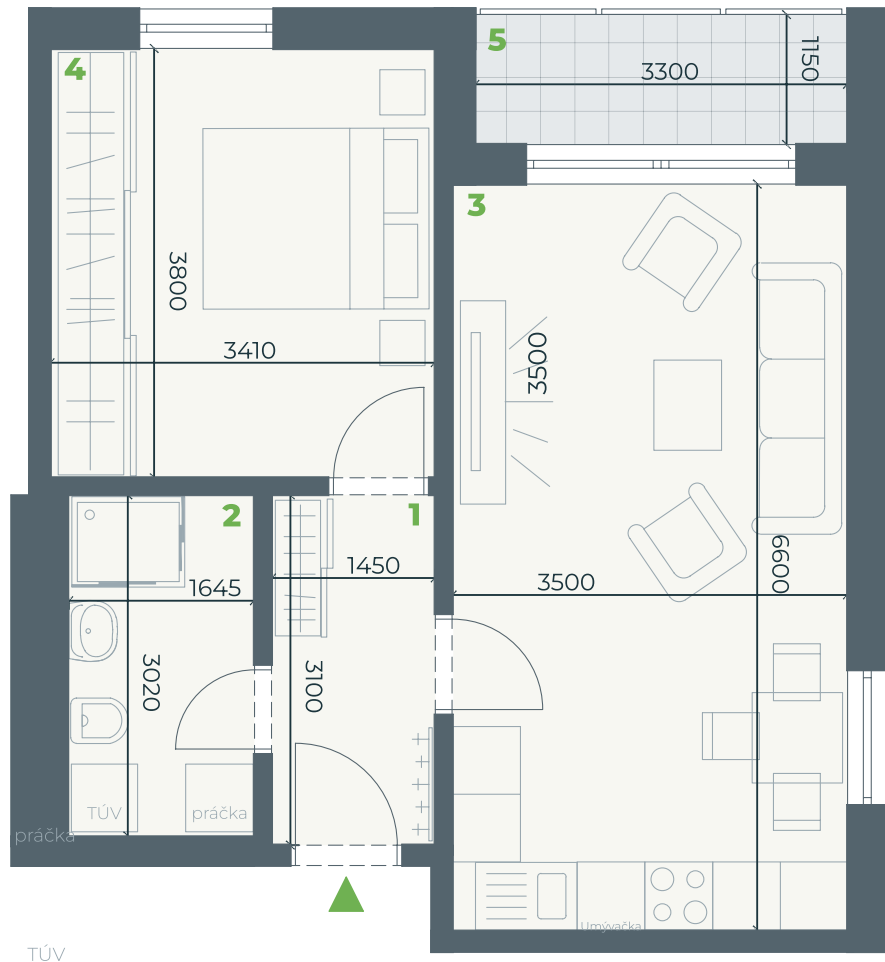

PRÍ PARKU

OBJEKT
SO-02

OZNAČENIE
A 1.05

ROZLOHA
44,11 m²

POSCHODIE
1

IZBY
2+KK

CENA
87 900 €

- 1.01** Chodba
4,34 m²
- 1.02** Kúpeľňa s WC
5,10 m²
- 1.03** Obývačka
s kuchyňou
22,07 m²
- 1.04** Spálňa
12,47 m²
- 1.05** Loggia
3,50 m²

Úžitková plocha
44,11 m²

TÚV

Pôdorys a rozmiestnenie vnútorného vybavenia bytu sú orientačné.
Zariadenie predmety nie sú súčasťou dodávky v štandarde HOLOBYT.

+421 905 832 298 | info@byvaniepriparkupalarikovo.sk