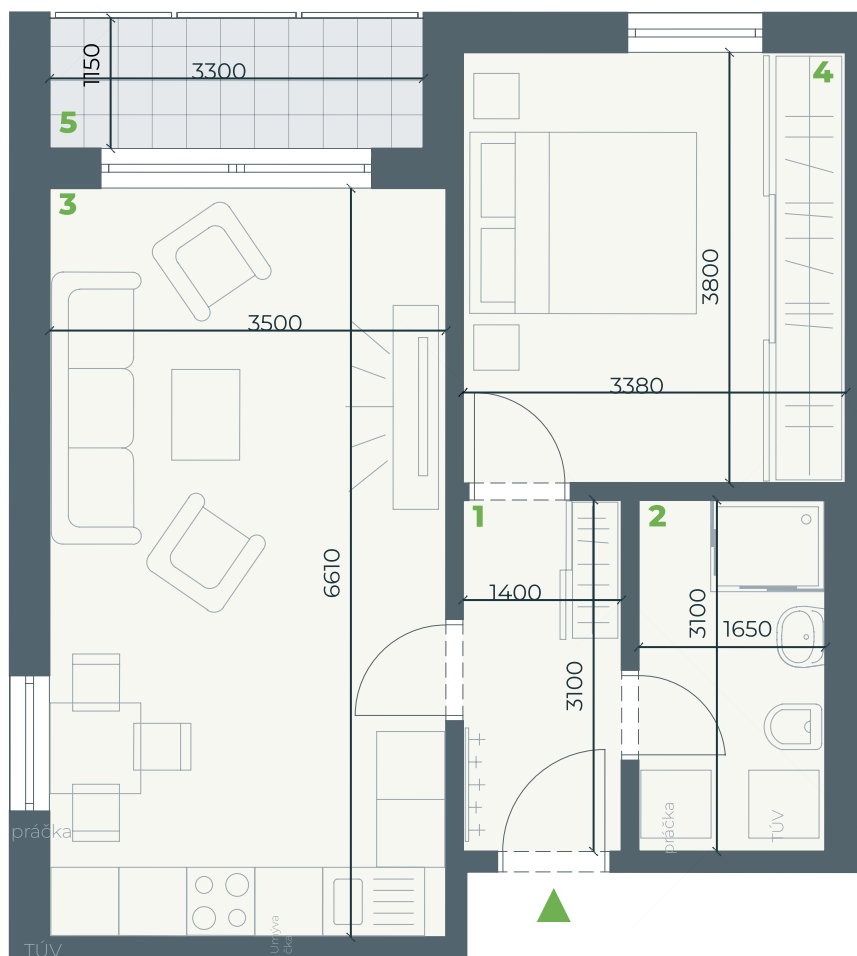

PRIPARKU

OBJEKT
SO-02

OZNAČENIE
A 1.04

ROZLOHA
43,97 m²

POSCHODIE
1

IZBY
2+KK

CENA
88 900 €

- 1.01** Chodba
4,33 m²
- 1.02** Kúpeľňa s WC
5,10 m²
- 1.03** Obývačka
s kuchyňou
22,07 m²
- 1.04** Spálňa
12,47 m²
- 1.05** Loggia
3,96 m²

Úžitková plocha
43,97 m²

Pôdorys a rozmiestnenie vnútorného vybavenia bytu sú orientačné.
Zariadenie predmety nie sú súčasťou dodávky v štandarde HOLOBYT.

+421 905 832 298 | info@byvaniepriparkupalarikovo.sk