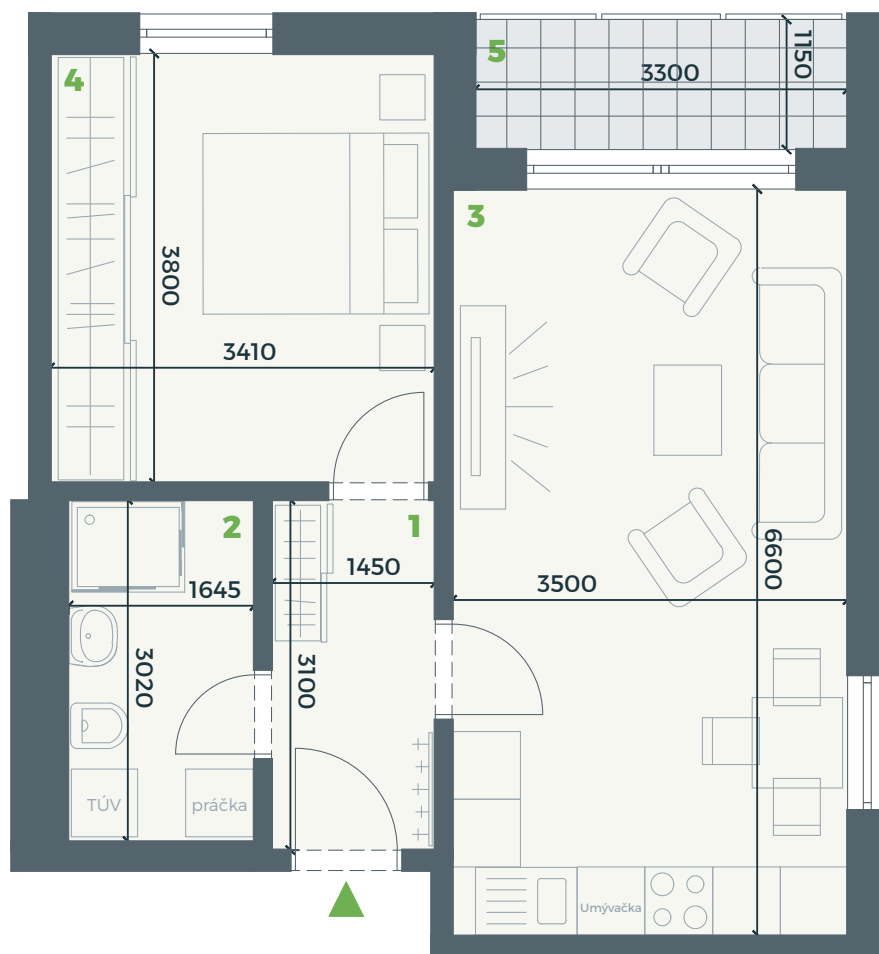

PRIPARKU

OBJEKT
SO-02

OZNAČENIE
A 1.05

ROZLOHA
48,07 m²

POSCHODIA
1

IZBY
2+KK

CENA
94 900 €

- 1.01** Chodba
4,49 m²
- 1.02** Kúpeľňa s WC
4,96 m²
- 1.03** Obývačka
s kuchyňou
22,27 m²
- 1.04** Spálňa
12,39 m²
- 1.05** Loggia
3,96 m²

Úžitková plocha
48,07 m²

Pôdorys a rozmiestnenie vnútorného vybavenia bytu sú orientačné.
Zariadenie predmety nie sú súčasťou dodávky v štandarde HOLOBYT.

+421 905 832 298 | info@byvaniepriparkupalarikovo.sk