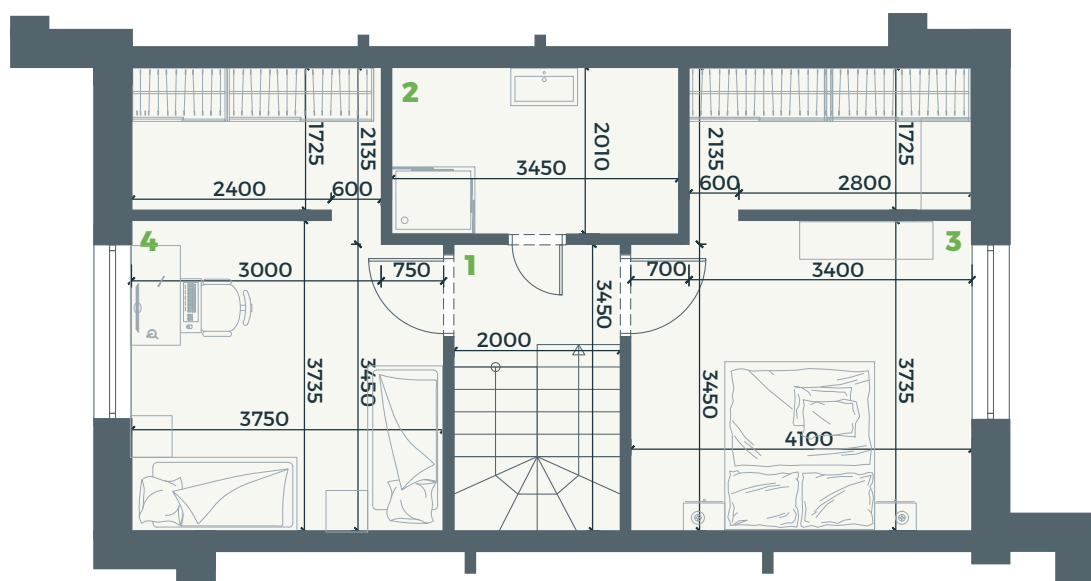

PRIPARKU

OBJEKT
SO-05

OZNAČENIE
R3

ROZLOHA
103,71 m²

POSCHODIA
2

IZBY
3+KK

- 1.01 Zádverie**
4,23 m²
- 1.02 Schodisko**
7,93 m²
- 1.03 Tech. miestnosť**
2,53 m²
- 1.04 Komora**
2,03 m²
- 1.05 Obývačka
s kuchyňou**
23,89 m²

1.06 Závetrie
- m²

- 2.01 Chodba**
2,82 m²
- 2.02 Kúpeľňa s WC**
6,24 m²
- 2.03 Izba**
18,46 m²
- 2.04 Izba**
20,95 m²

Úžitková plocha
89,08 m²

Exteriér
14,63 m²

Pozemok
136,82 m²

Pôdorys a rozmiestnenie vnútorného vybavenia bytu sú orientačné.
Zariadenie predmetov nie sú súčasťou dodávky v štandarde HOLOBYT.