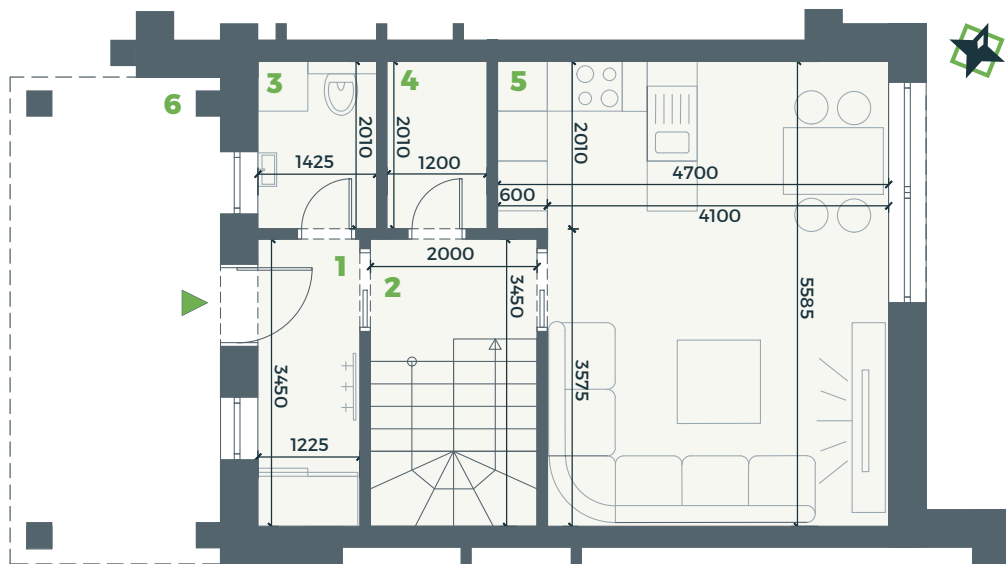

PRIPARKU

OBJEKT
SO-05

OZNAČENIE
R3

ROZLOHA
103,71 m²

POSCHODIA
2

IZBY
3+KK

- 1.01 Zádverie**
4,23 m²
- 1.02 Schodisko**
7,93 m²
- 1.03 Tech. miestnosť**
2,53 m²
- 1.04 Komora**
2,03 m²
- 1.05 Obývačka
s kuchyňou**
23,89 m²

1.06 Závetrie
- m²

- 2.01 Chodba**
2,82 m²
- 2.02 Kúpeľňa s WC**
6,24 m²
- 2.03 Izba**
18,46 m²
- 2.04 Izba**
20,95 m²

Úžitková plocha
89,08 m²

Exteriér
14,63 m²

Pozemok
136,82 m²

Pôdorys a rozmiestnenie vnútorného vybavenia bytu sú orientačné.
Zariadenie predmetov nie sú súčasťou dodávky v štandarde HOLOBYT.