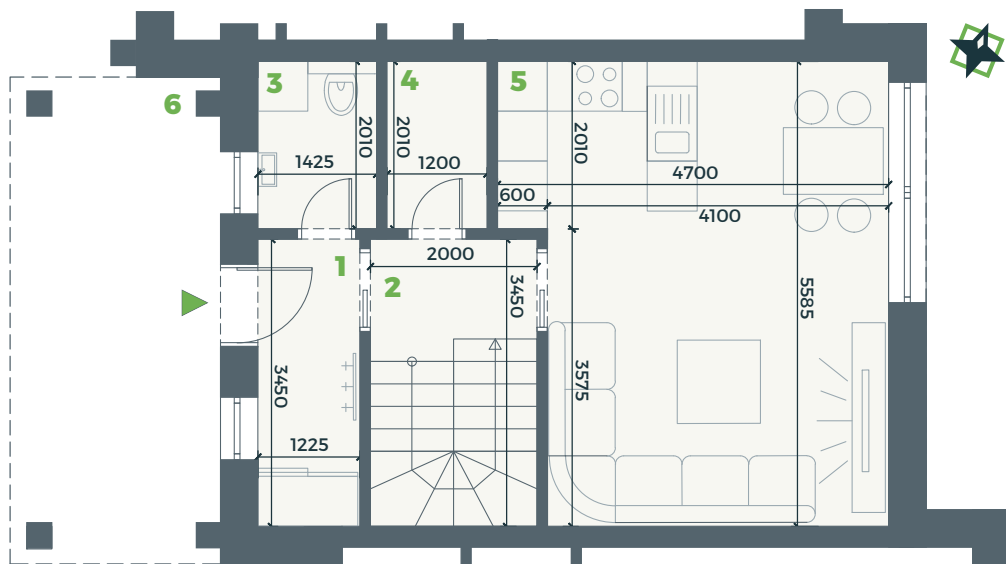

PR1 PARKU

OBJEKT
SO-04

OZNAČENIE
R2

ROZLOHA
103,83 m²

POSCHODIA
2

IZBY
3+KK

- 1.01 Zádverie**
4,23 m²
- 1.02 Schodisko**
7,93 m²
- 1.03 Tech. miestnosť**
2,53 m²
- 1.04 Komora**
2,03 m²
- 1.05 Obývačka
s kuchyňou**
23,89 m²

1.06 Závetrie
- m²

2.01 Chodba
2,82 m²

2.02 Kúpeľňa s WC
6,24 m²

2.03 Izba
18,46 m²

2.04 Izba
20,95 m²

Úžitková plocha
89,08 m²

Exteriér
14,75 m²

Pozemok
149,65 m²