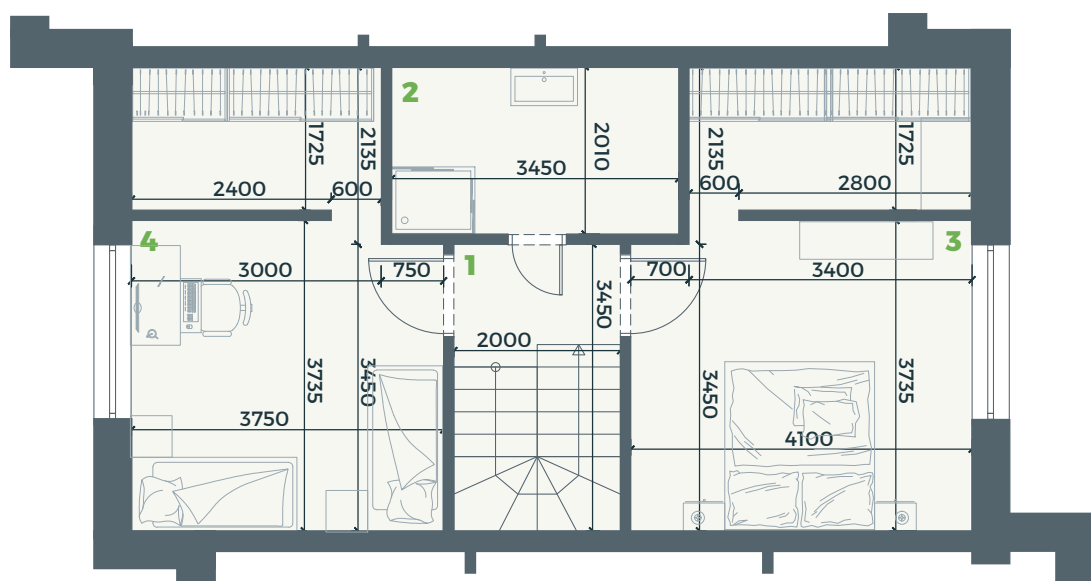

PR1 PARKU

OBJEKT
SO-04

OZNAČENIE
R2

ROZLOHA
103,83 m²

POSCHODIA
2

IZBY
3+KK

- 1.01 Zádverie**
4,23 m²
- 1.02 Schodisko**
7,93 m²
- 1.03 Tech. miestnosť**
2,53 m²
- 1.04 Komora**
2,03 m²
- 1.05 Obývačka
s kuchyňou**
23,89 m²

1.06 Závetrie
- m²

2.01 Chodba
2,82 m²

2.02 Kúpeľňa s WC
6,24 m²

2.03 Izba
18,46 m²

2.04 Izba
20,95 m²

Úžitková plocha
89,08 m²

Exteriér
14,75 m²

Pozemok
149,65 m²