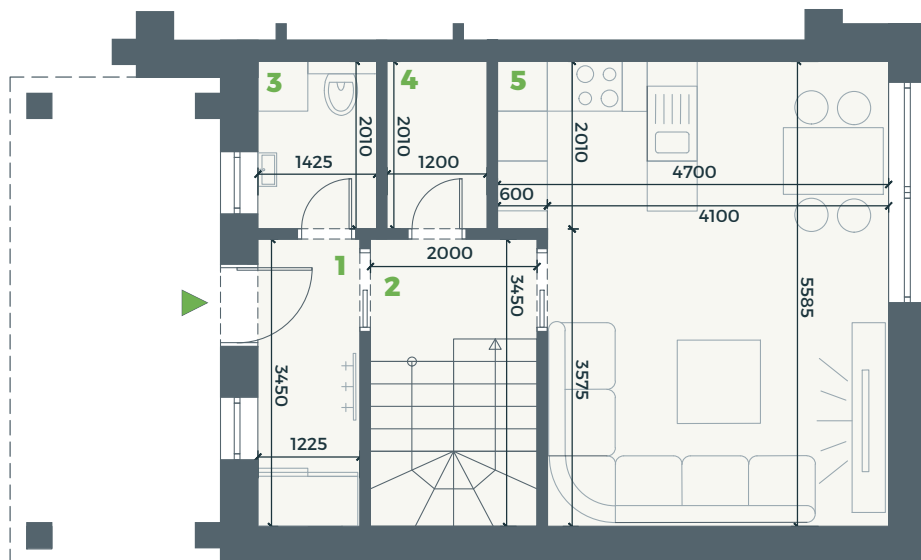

PR1 PARKU

OBJEKT
SO-03

OZNAČENIE
R1

ROZLOHA
103,83 m²

POSCHODIA
2

IZBY
3+KK

1.01 Zádverie
4,23 m²

1.02 Schodisko
7,93 m²

1.03 Tech. miestnosť
2,53 m²

1.04 Komora
2,03 m²

**1.05 Obývačka
s kuchyňou**
23,89 m²

1.06 Závetrie
- m²

2.01 Chodba
2,82 m²

2.02 Kúpeľňa s WC
6,24 m²

2.03 Izba
18,46 m²

2.04 Izba
20,95 m²

Úžitková plocha
89,08 m²

Exteriér
14,75 m²

Pozemok
249,37 m²

Pôdorys a rozmiestnenie vnútorného vybavenia bytu sú orientačné.
Zariadenie predmetov nie sú súčasťou dodávky v štandarde HOLOBYT.

+421 905 832 298 | info@byvaniepriparkupalarikovo.sk