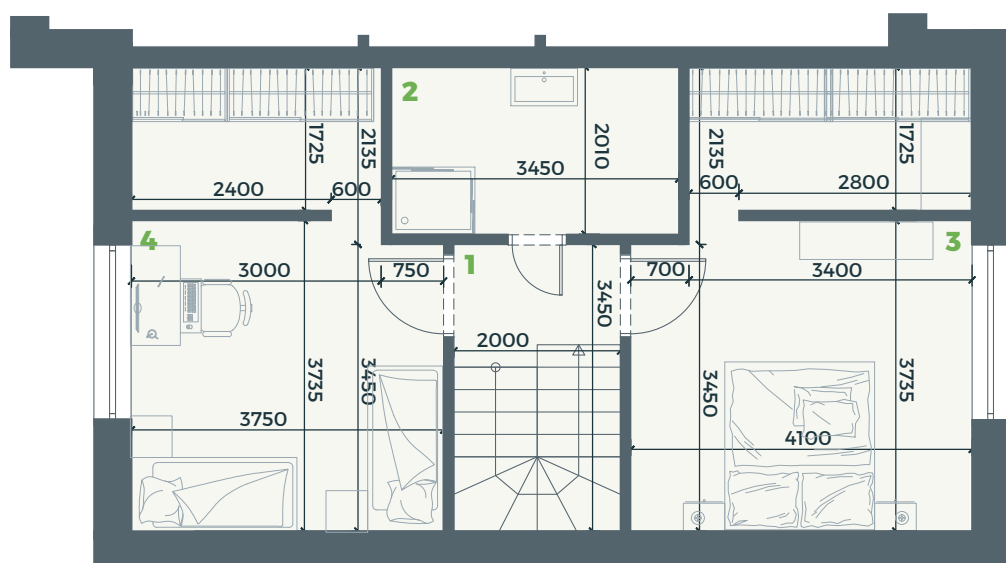

PR1 PARKU

OBJEKT
SO-03

OZNAČENIE
R1

ROZLOHA
103,83 m²

POSCHODIA
2

IZBY
3+KK

1.01 Zádverie
4,23 m²

1.02 Schodisko
7,93 m²

1.03 Tech. miestnosť
2,53 m²

1.04 Komora
2,03 m²

**1.05 Obývačka
s kuchyňou**
23,89 m²

1.06 Závetrie
- m²

2.01 Chodba
2,82 m²

2.02 Kúpeľňa s WC
6,24 m²

2.03 Izba
18,46 m²

2.04 Izba
20,95 m²

Úžitková plocha
89,08 m²

Exteriér
14,75 m²

Pozemok
249,37 m²

Pôdorys a rozmiestnenie vnútorného vybavenia bytu sú orientačné.
Zariadenie predmetov nie sú súčasťou dodávky v štandarde HOLOBYT.

+421 905 832 298 | info@byvaniepriparkupalarikovo.sk