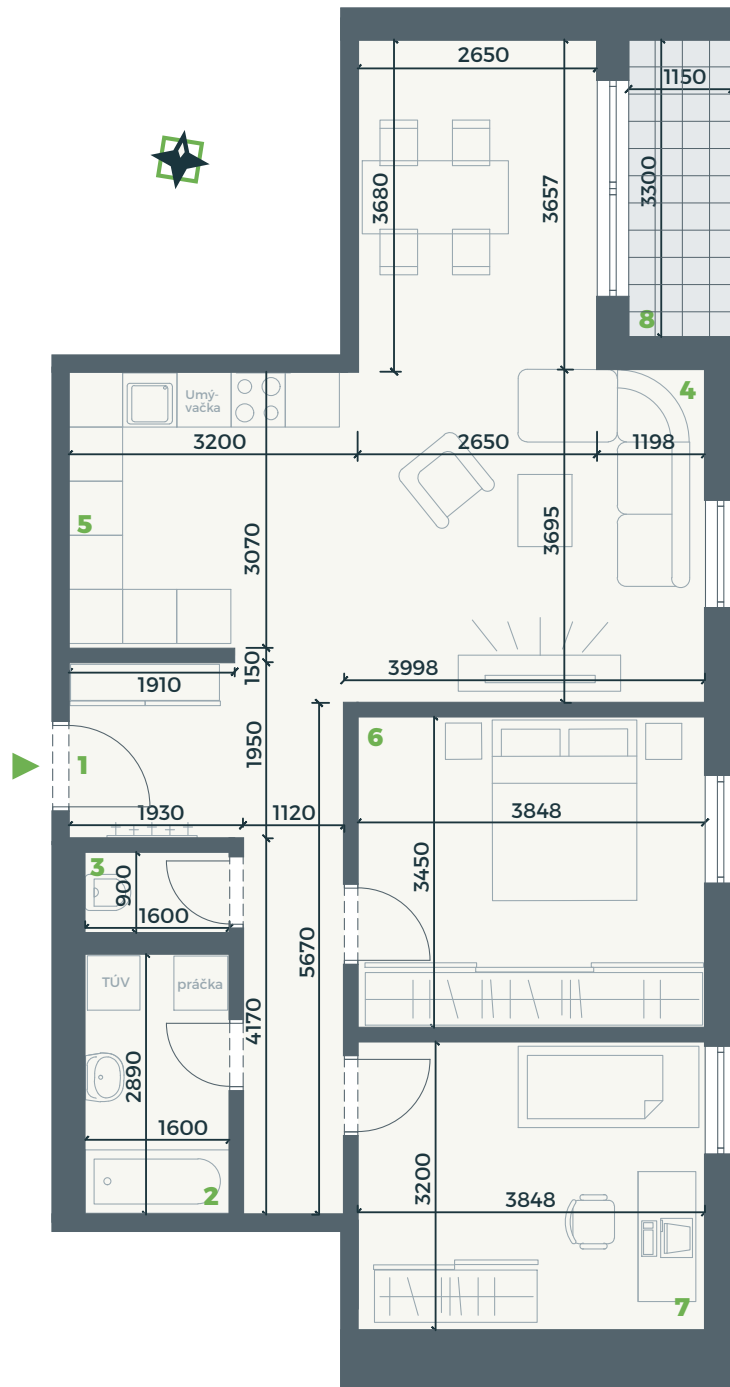

OBJEKT
SO-02

OZNAČENIE
B 2.02

ROZLOHA
80,87 m²

POSCHODIE
2

IZBY
3+KK

CENA
149 900 €

- 2.01** Chodba
10,67 m²
- 2.02** Kúpeľňa
4,86 m²
- 2.03** WC
1,52 m²
- 2.04** Obývačka
26,07 m²
- 2.05** Kuchyňa
8,00 m²
- 2.06** Izba
13,39 m²
- 2.07** Izba
12,40 m²
- 2.08** Loggia
3,96 m²

Úžitková plocha
80,87 m²

Pôdorys a rozmiestnenie vnútorného vybavenia bytu sú orientačné.
Zariadenie predmetov nie sú súčasťou dodávky v štandarde HOLOBYT.