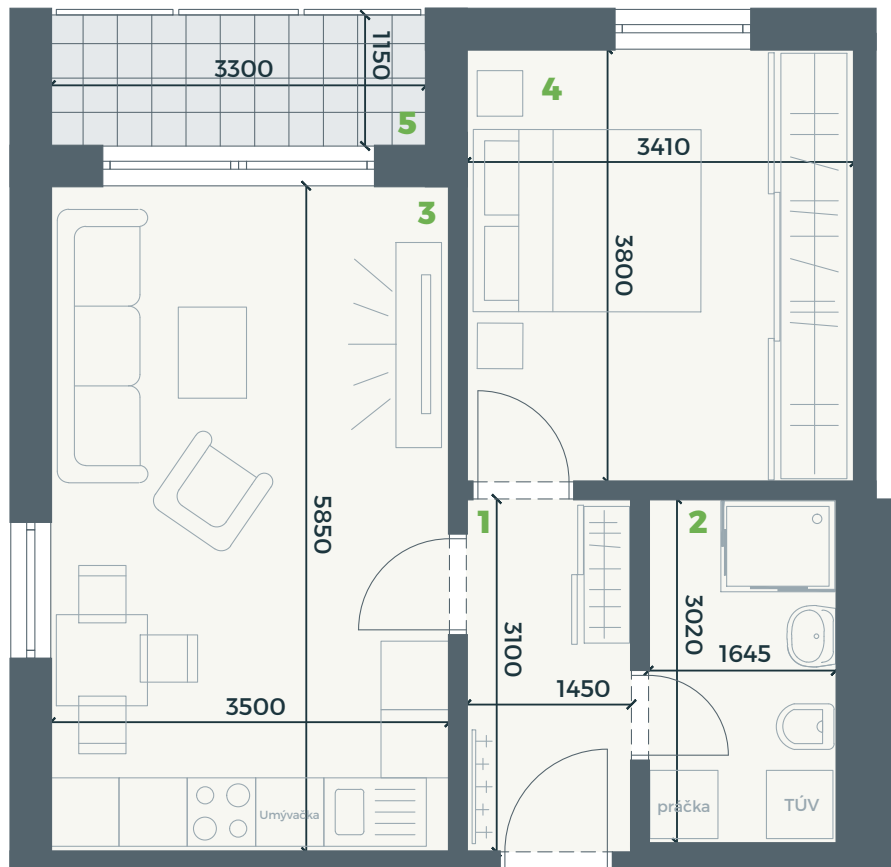

PR1 PARKU

OBJEKT
SO-02

OZNAČENIE
B 1.06

ROZLOHA
45,26 m²

POSCHODIA
1

IZBY
2+KK

CENA
89 900 €

- 1.01** Chodba
4,49 m²
- 1.02** Kúpeľňa s WC
4,96 m²
- 1.03** Obývačka
s kuchyňou
19,46 m²
- 1.04** Spálňa
12,39 m²
- 1.05** Loggia
3,96 m²

Úžitková plocha
45,26 m²

Pôdorys a rozmiestnenie vnútorného vybavenia bytu sú orientačné.
Zariadenie predmety nie sú súčasťou dodávky v štandarde HOLOBYT.

+421 905 832 298 | info@byvaniepriparkupalarikovo.sk