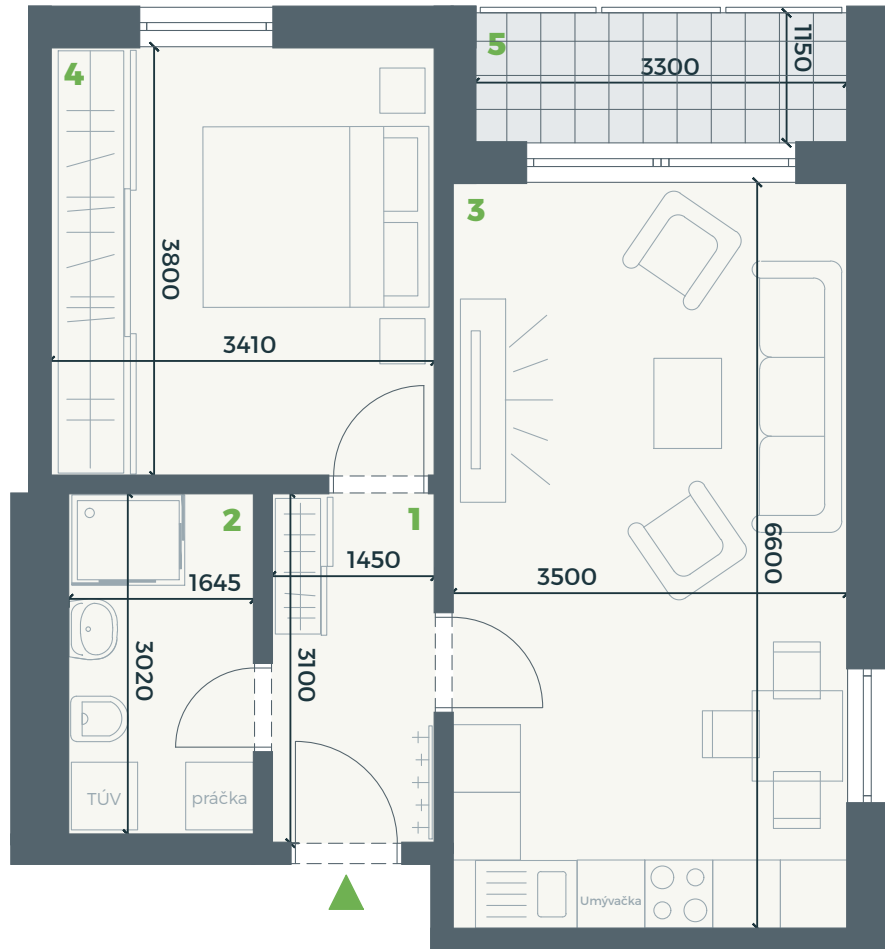

PRÍPARKU

OBJEKT
SO-02

OZNAČENIE
B 1.05

ROZLOHA
48,07 m²

POSCHODIA
1

IZBY
2+KK

CENA
92 900 €

- 1.01** Chodba
4,49 m²
- 1.02** Kúpeľňa s WC
4,96 m²
- 1.03** Obývačka
s kuchyňou
22,27 m²
- 1.04** Spálňa
12,39 m²
- 1.05** Loggia
3,96 m²

Úžitková plocha
48,07 m²

Pôdorys a rozmiestnenie vnútorného vybavenia bytu sú orientačné.
Zariadenie predmety nie sú súčasťou dodávky v štandarde HOLOBYT.

+421 905 832 298 | info@byvaniepriparkupalarikovo.sk