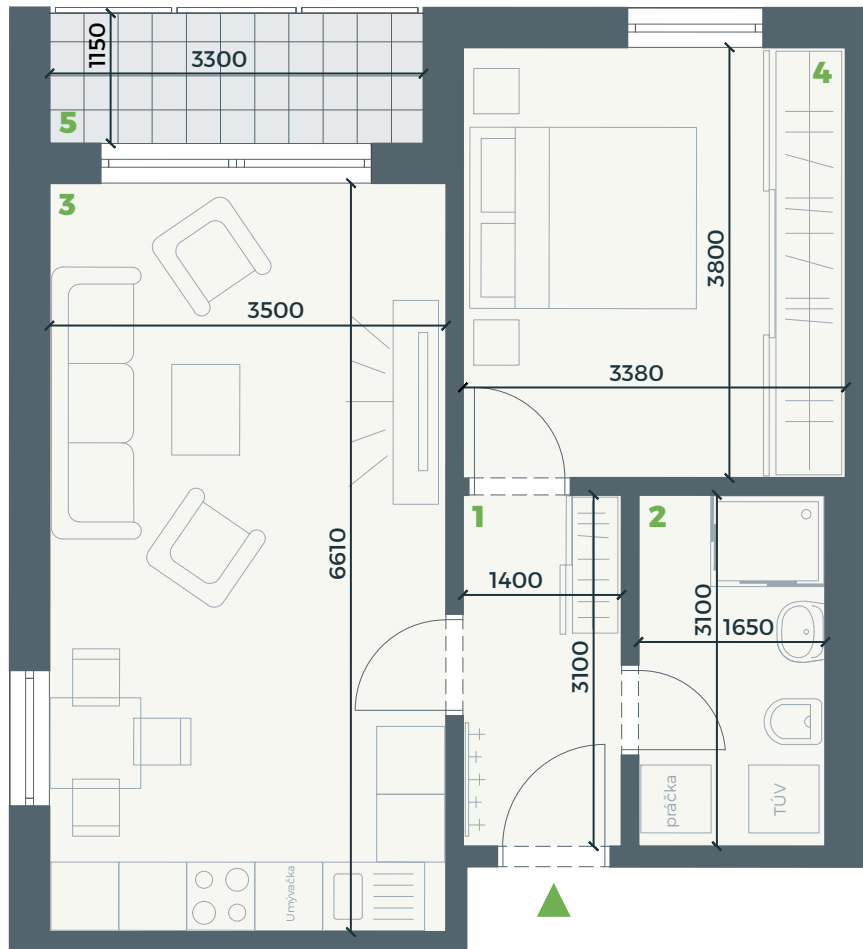

PRIP PARKU

OBJEKT
SO-02

OZNAČENIE
B 1.04

ROZLOHA
48,22 m²

POSCHODIA
1

IZBY
2+KK

CENA
92 900 €

- 1.01** Chodba
4,34 m²
- 1.02** Kúpeľňa s WC
4,96 m²
- 1.03** Obývačka
s kuchyňou
22,27 m²
- 1.04** Spálňa
12,69 m²
- 1.05** Loggia
3,96 m²

Úžitková plocha
48,22 m²

Pôdorys a rozmiestnenie vnútorného vybavenia bytu sú orientačné.
Zariadenie predmety nie sú súčasťou dodávky v štandarde HOLOBYT.

+421 905 832 298 | info@byvaniepriparkupalarikovo.sk