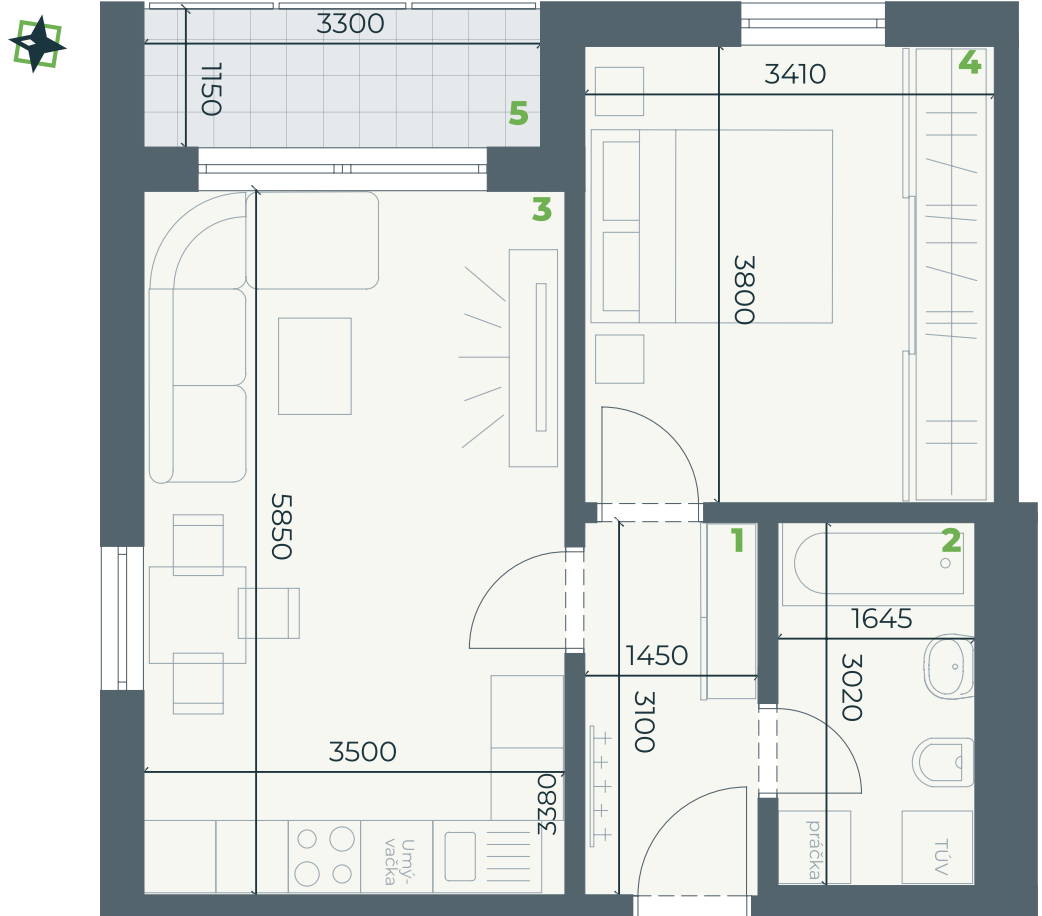

PRIPARKU

OBJEKT
SO-02

OZNAČENIE
B 2.04

ROZLOHA
43,25 m²

POSCHODIE
2

IZBY
2+KK

CENA
87 900 €

- 2.01** Chodba
4,62 m²
- 2.02** Kúpeľňa s WC
5 m²
- 2.03** Obývačka
s kuchyňou
20,71 m²
- 2.04** Izba
12,92 m²
- 2.05** Loggia
3,50 m²

Úžitková plocha
43,25 m²

Pôdorys a rozmiestnenie vnútorného vybavenia bytu sú orientačné.
Zariadenie predmety nie sú súčasťou dodávky v štandarde HOLOBYT.

+421 905 832 298 | info@byvaniepriparkupalarikovo.sk