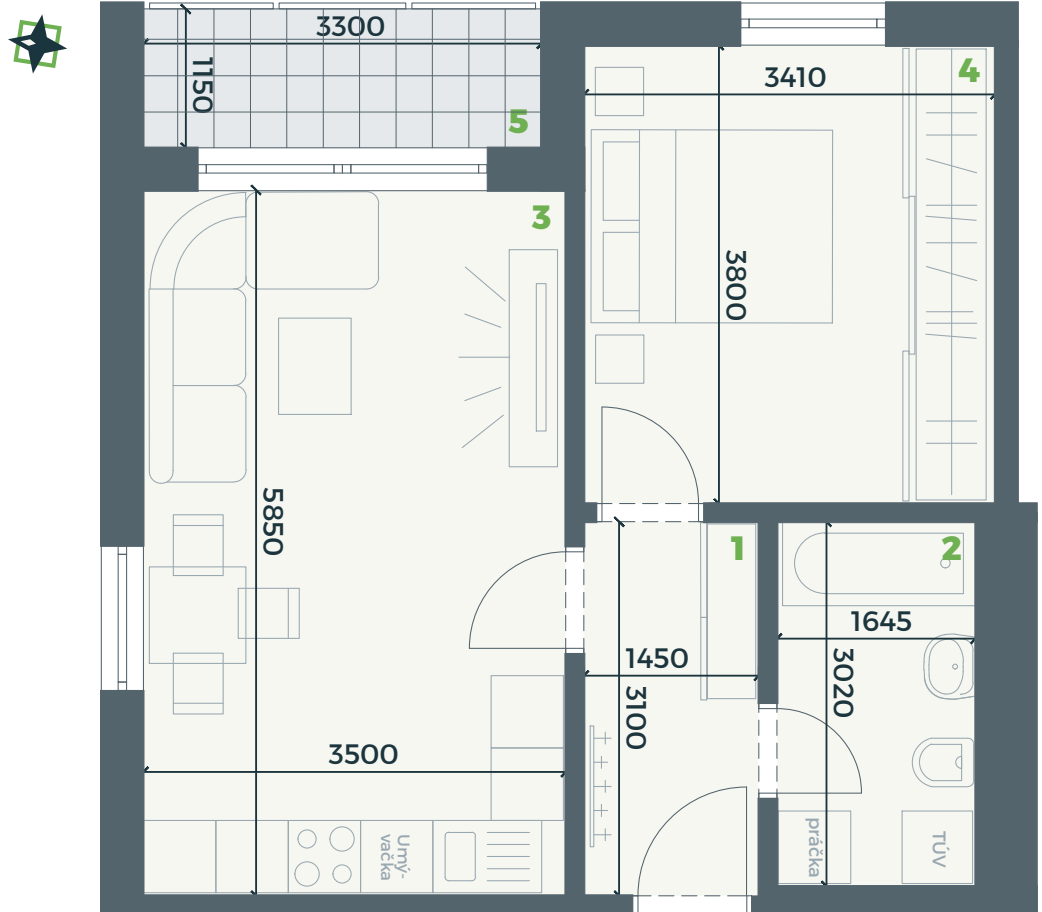

PR1 PARKU

OBJEKT
SO-02

OZNAČENIE
A 2.04

ROZLOHA
47,21 m²

POSCHODIE
2

IZBY
2+KK

CENA
92 900 €

- 2.01** Chodba
4,70 m²
- 2.02** Kúpeľňa s WC
4,91 m²
- 2.03** Obývačka
s kuchyňou
20,62 m²
- 2.04** Izba
13,02 m²
- 2.05** Loggia
3,96 m²

Úžitková plocha
47,21 m²

Pôdorys a rozmiestnenie vnútorného vybavenia bytu sú orientačné.
Zariadenie predmety nie sú súčasťou dodávky v štandarde HOLOBYT.

+421 905 832 298 | info@byvaniepriparkupalarikovo.sk