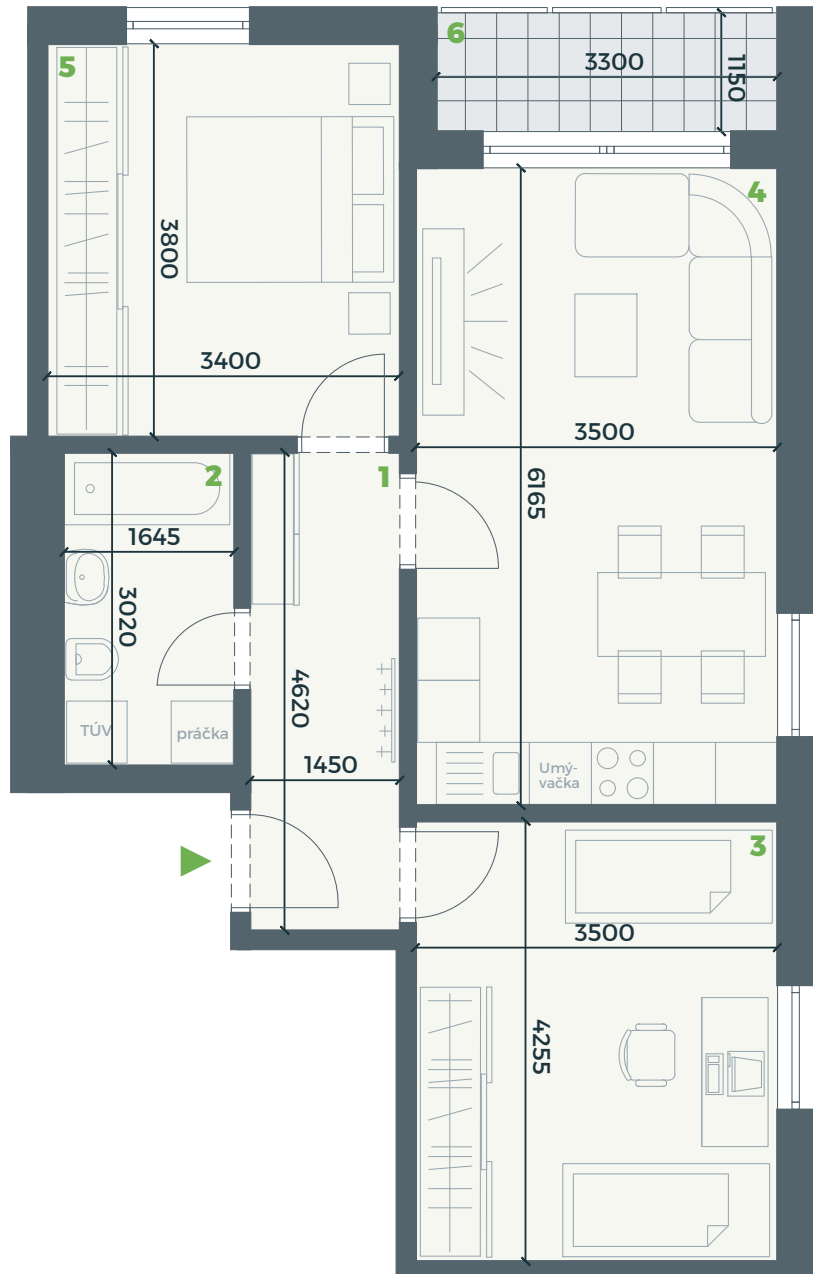

PRIPARKU

OBJEKT
SO-02

OZNAČENIE
A 2.03

ROZLOHA
65,41 m²

POSCHODIE
2

IZBY
3+KK

CENA
129 900 €

- 2.01** Chodba
6,87 m²
- 2.02** Kúpeľňa s WC
4,97 m²
- 2.03** Izba
13,13 m²
- 2.04** Obývačka
s kuchyňou
21,67 m²
- 2.05** Izba
14,81 m²
- 2.06** Loggia
3,96 m²

Úžitková plocha
65,41 m²

Pôdorys a rozmiestnenie vnútorného vybavenia bytu sú orientačné.
Zariadenie predmety nie sú súčasťou dodávky v štandarde HOLOBYT.

+421 905 832 298 | info@byvaniepriparkupalarikovo.sk