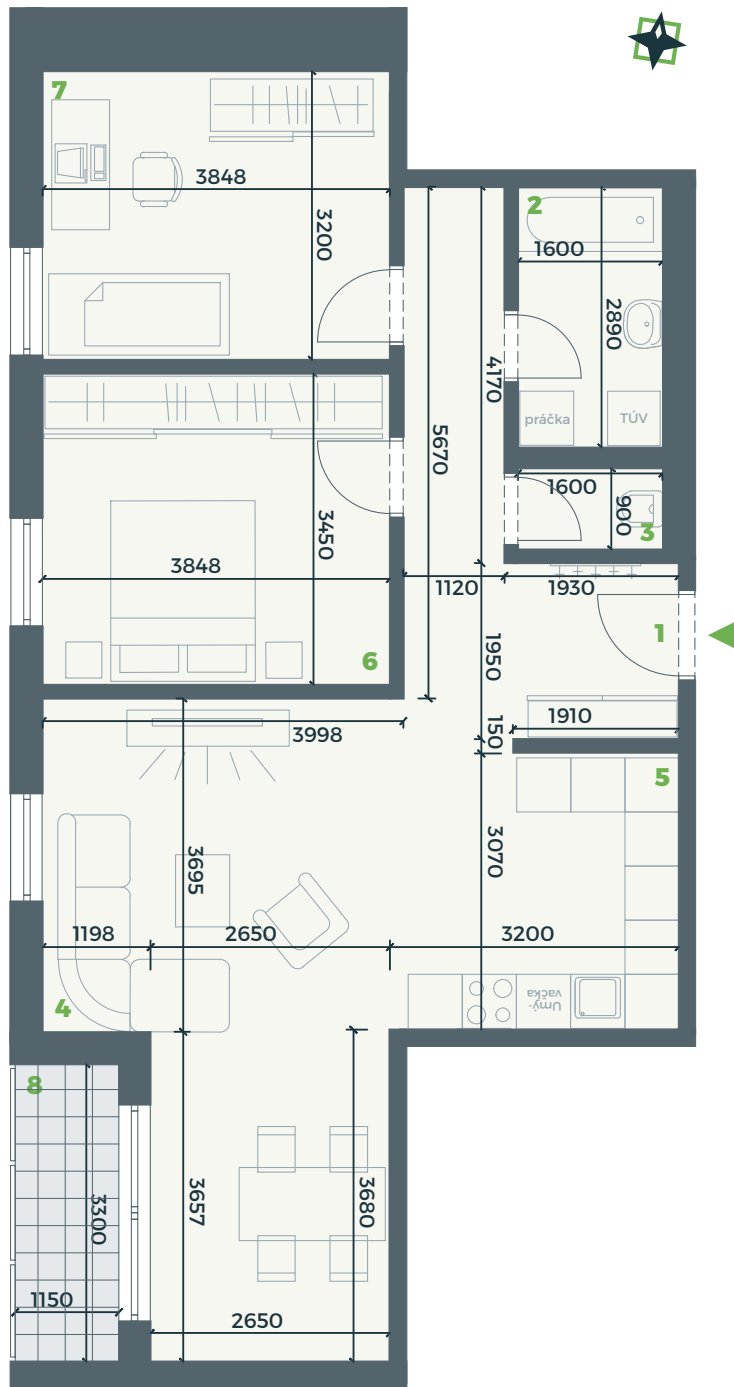

OBJEKT
SO-02

OZNAČENIE
A 2.02

ROZLOHA
80,87 m²

POSCHODIE
2

IZBY
3+KK

CENA
149 900 €

- 2.01** Chodba
10,67 m²
- 2.02** Kúpeľňa
4,86 m²
- 2.03** WC
1,52 m²
- 2.04** Obývačka
26,07 m²
- 2.05** Kuchyňa
8,00 m²
- 2.06** Izba
13,39 m²
- 2.07** Izba
12,40 m²
- 2.08** Loggia
3,96 m²

Úžitková plocha
80,87 m²

Pôdorys a rozmiestnenie vnútorného vybavenia bytu sú orientačné.
Zariadenie predmety nie sú súčasťou dodávky v štandarde HOLOBYT.