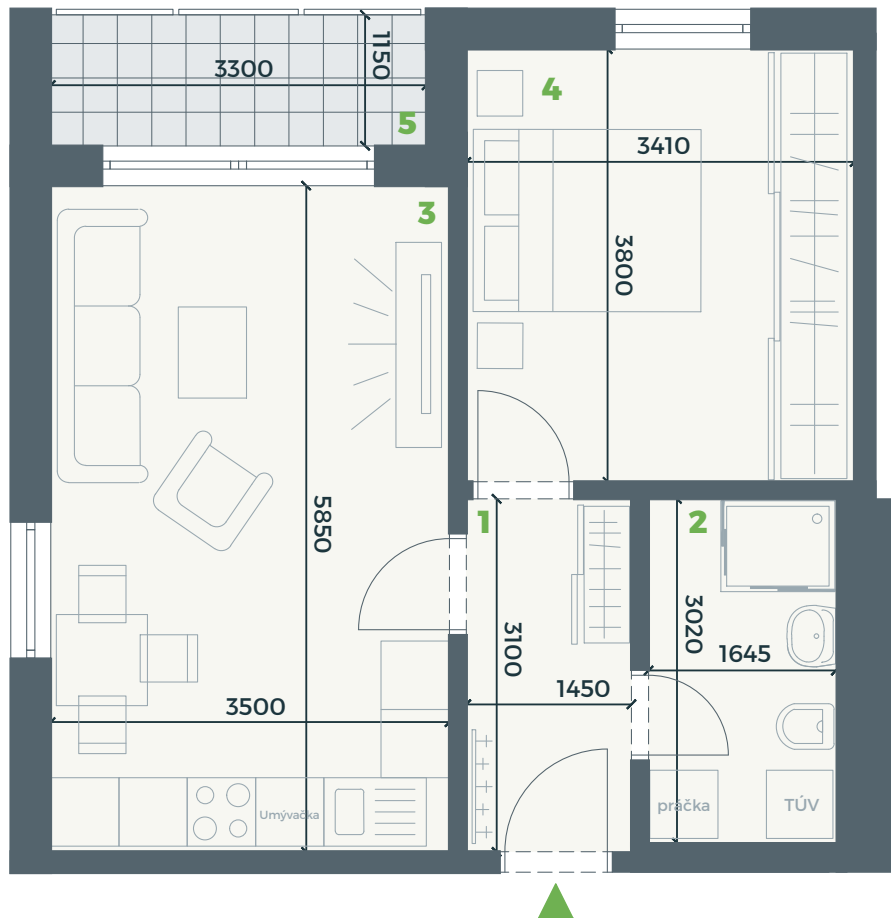

PR1 PARKU

OBJEKT
SO-02

OZNAČENIE
A 1.06

ROZLOHA
45,26 m²

POSCHODIA
1

IZBY
2+KK

CENA
88 900 €

- 1.01** Chodba
4,49 m²
- 1.02** Kúpeľňa s WC
4,96 m²
- 1.03** Obývačka
s kuchyňou
19,46 m²
- 1.04** Spálňa
12,39 m²
- 1.05** Loggia
3,96 m²

Úžitková plocha
45,26 m²

Pôdorys a rozmiestnenie vnútorného vybavenia bytu sú orientačné.
Zariadenie predmety nie sú súčasťou dodávky v štandarde HOLOBYT.

+421 905 832 298 | info@byvaniepriparkupalarikovo.sk