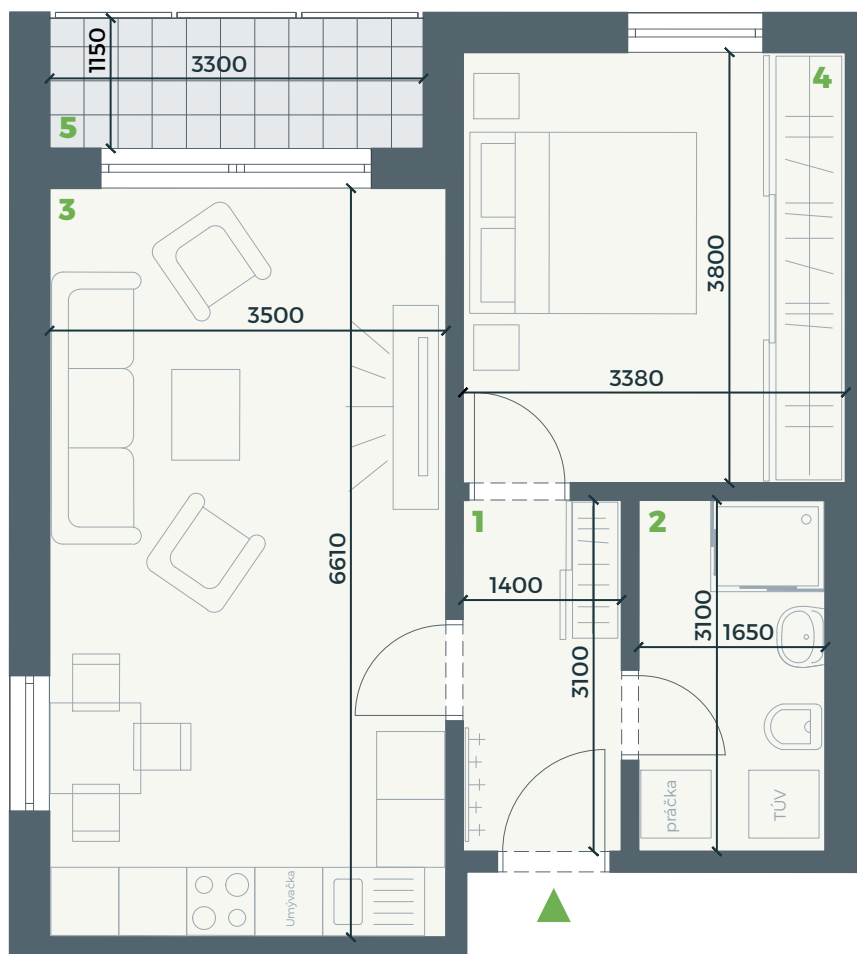

PRIPARKU

OBJEKT
SO-02

OZNAČENIE
A 1.04

ROZLOHA
48,22 m²

POSCHODIA
1

IZBY
2+KK

CENA
95 900 €

- 1.01** Chodba
4,34 m²
- 1.02** Kúpeľňa s WC
4,96 m²
- 1.03** Obývačka
s kuchyňou
22,27 m²
- 1.04** Spálňa
12,69 m²
- 1.05** Loggia
3,96 m²

Úžitková plocha
48,22 m²

Pôdorys a rozmiestnenie vnútorného vybavenia bytu sú orientačné.
Zariadenie predmety nie sú súčasťou dodávky v štandarde HOLOBYT.

+421 905 832 298 | info@byvaniepriparkupalarikovo.sk