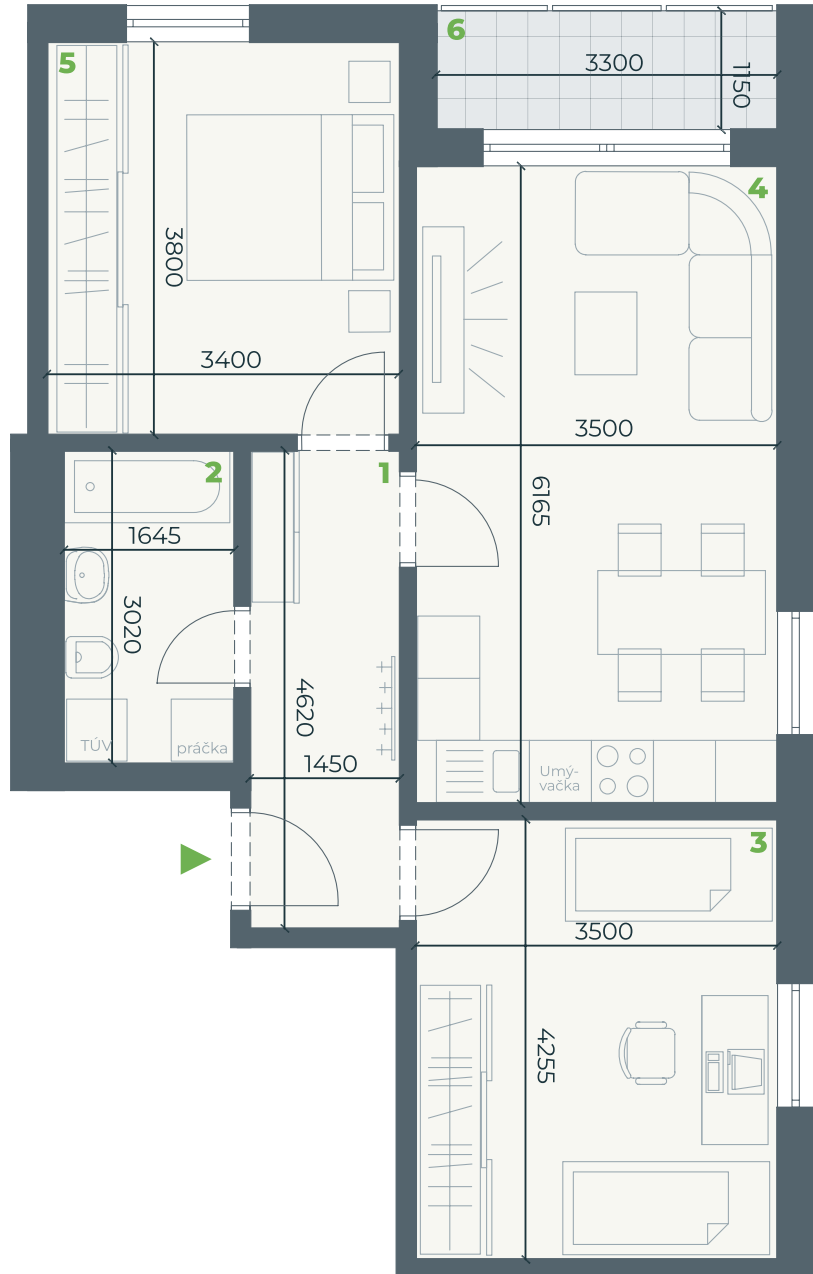

PRIPARKU

OBJEKT
SO-02

OZNAČENIE
A 2.03

ROZLOHA
61,33 m²

POSCHODIE
2

IZBY
3+KK

CENA
122 900 €

2.01 Chodba
6,81 m²

2.02 Kúpeľňa s WC
5,08 m²

2.03 Izba
12,92 m²

2.04 Obývačka
s kuchyňou
21,69 m²

2.05 Izba
14,83 m²

2.06 Loggia
3,50 m²

Úžitková plocha
61,33 m²

Pôdorys a rozmiestnenie vnútorného vybavenia bytu sú orientačné.
Zariadenie predmety nie sú súčasťou dodávky v štandarde HOLOBYT.