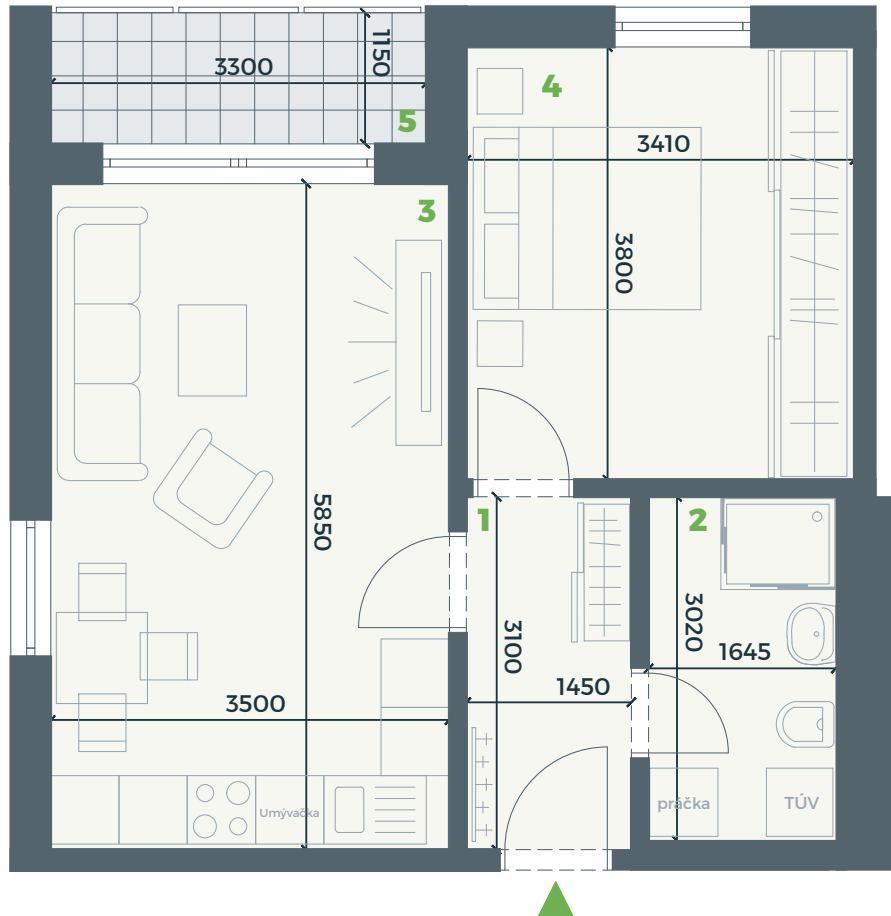

PR1 PARKU

OBJEKT
SO-01

OZNAČENIE
B 1.06

ROZLOHA
45,26 m²

POSCHODIA
1

IZBY
2+KK

- 1.01** Chodba
4,49 m²
- 1.02** Kúpeľňa s WC
4,96 m²
- 1.03** Obývačka
s kuchyňou
19,46 m²
- 1.04** Spálňa
12,39 m²
- 1.05** Loggia
3,96 m²

Úžitková plocha
45,26 m²

Pôdorys a rozmiestnenie vnútorného vybavenia bytu sú orientačné.
Zariadenie predmety nie sú súčasťou dodávky v štandarde HOLOBYT.

+421 905 832 298 | info@byvaniepriparkupalarikovo.sk