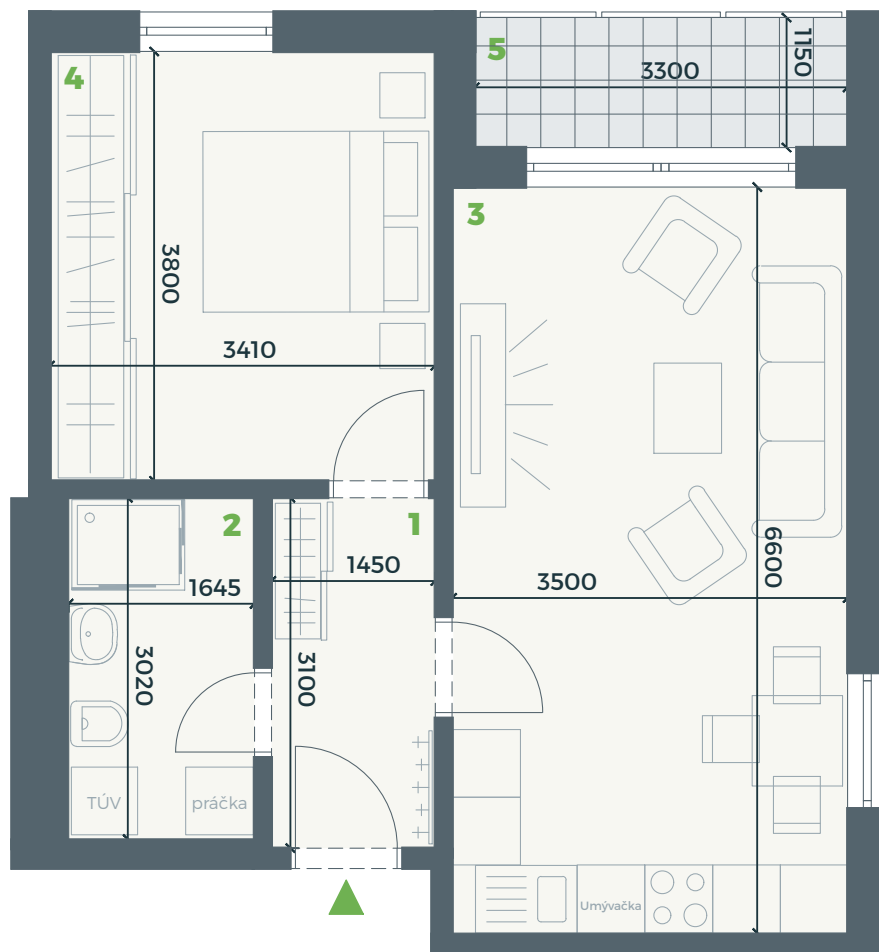

# PRIPARKU

OBJEKT  
**SO-01**

OZNAČENIE  
**B 1.05**

ROZLOHA  
**48,07 m<sup>2</sup>**

POSCHODIA  
**1**

IZBY  
**2+KK**

**1.01** Chodba  
4,49 m<sup>2</sup>

**1.02** Kúpeľňa s WC  
4,96 m<sup>2</sup>

**1.03** Obývačka  
s kuchyňou  
22,27 m<sup>2</sup>

**1.04** Spálňa  
12,39 m<sup>2</sup>

**1.05** Loggia  
3,96 m<sup>2</sup>

**Úžitková plocha**  
48,07 m<sup>2</sup>

Pôdorys a rozmiestnenie vnútorného vybavenia bytu sú orientačné.  
Zariadenie predmety nie sú súčasťou dodávky v štandarde HOLOBYT.