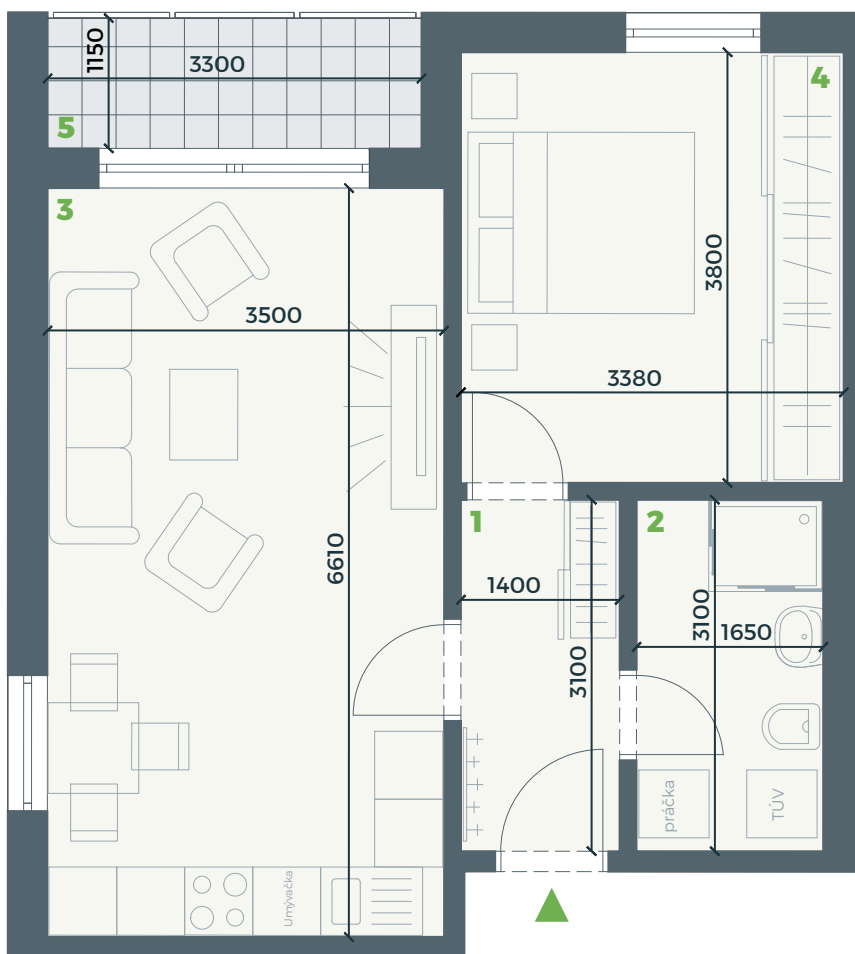

PRIPARKU

OBJEKT
SO-01

OZNAČENIE
B 1.04

ROZLOHA
48,22 m²

POSCHODIA
1

IZBY
2+KK

- 1.01** Chodba
4,34 m²
- 1.02** Kúpeľňa s WC
4,96 m²
- 1.03** Obývačka
s kuchyňou
22,27 m²
- 1.04** Spálňa
12,69 m²
- 1.05** Loggia
3,96 m²

Úžitková plocha
48,22 m²

Pôdorys a rozmiestnenie vnútorného vybavenia bytu sú orientačné.
Zariadenie predmety nie sú súčasťou dodávky v štandarde HOLOBYT.

+421 905 832 298 | info@byvaniepriparkupalarikovo.sk