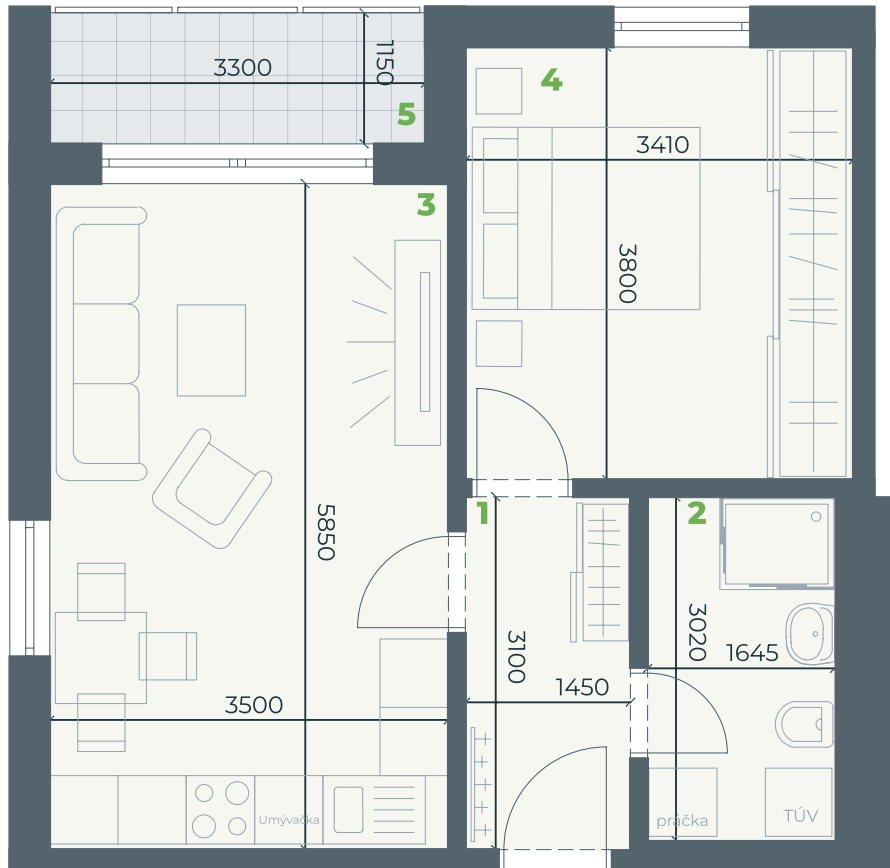

PRIPARKU

OBJEKT
SO-01

OZNAČENIE
B 1.06

ROZLOHA
41,50 m²

POSCHODIE
1

IZBY
2+KK

2.01 Chodba
4,33 m²

2.02 Kúpeľňa s WC
5,07 m²

2.03 Obývačka
s kuchyňou
19,60 m²

2.04 Spálňa
12,50 m²

2.05 Loggia
3,50 m²

Úžitková plocha
41,50 m²

Pôdorys a rozmiestnenie vnútorného vybavenia bytu sú orientačné.
Zariadenie predmety nie sú súčasťou dodávky v štandarde HOLOBYT.