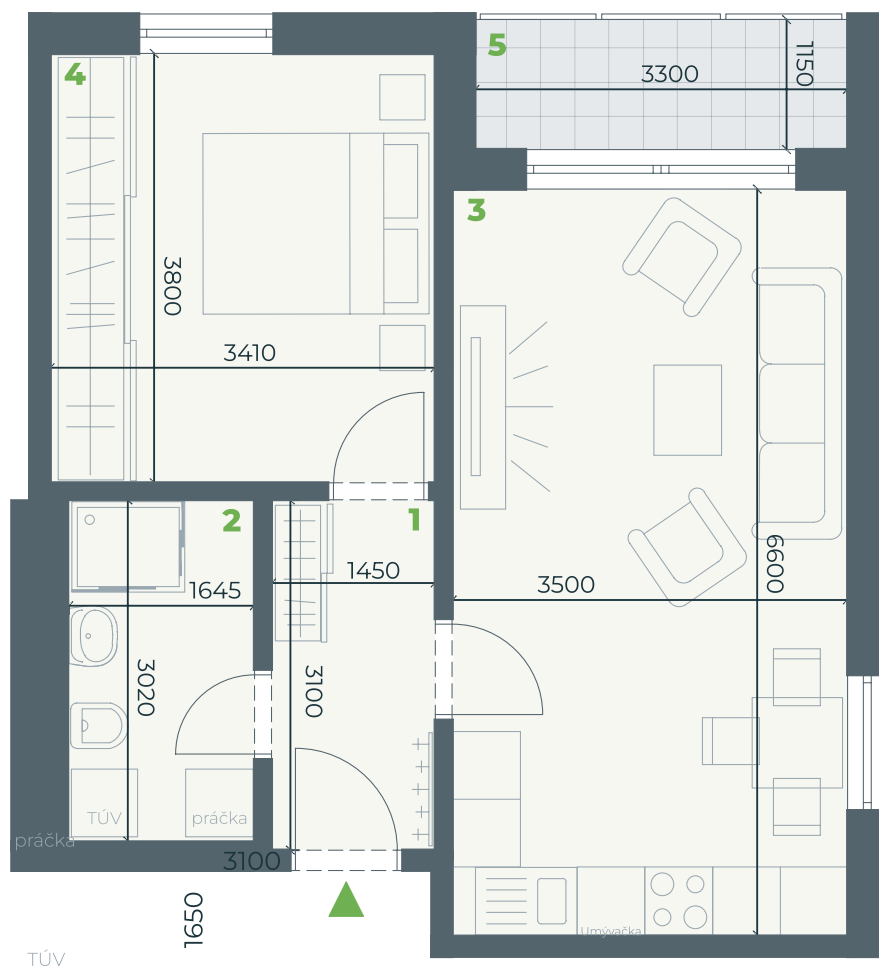

PRÍ PARKU

OBJEKT
SO-01

OZNAČENIE
B 1.05

ROZLOHA
44,11 m²

POSCHODIE
1

IZBY
2+KK

2.01 Chodba
4,34 m²

2.02 Kúpeľňa s WC
5,12 m²

2.03 Obývačka
s kuchyňou
22,04 m²

2.04 Spálňa
12,61 m²

2.05 Loggia
3,50 m²

Úžitková plocha
44,11 m²

Pôdorys a rozmiestnenie vnútorného vybavenia bytu sú orientačné.
Zariadenie predmety nie sú súčasťou dodávky v štandarde HOLOBYT.