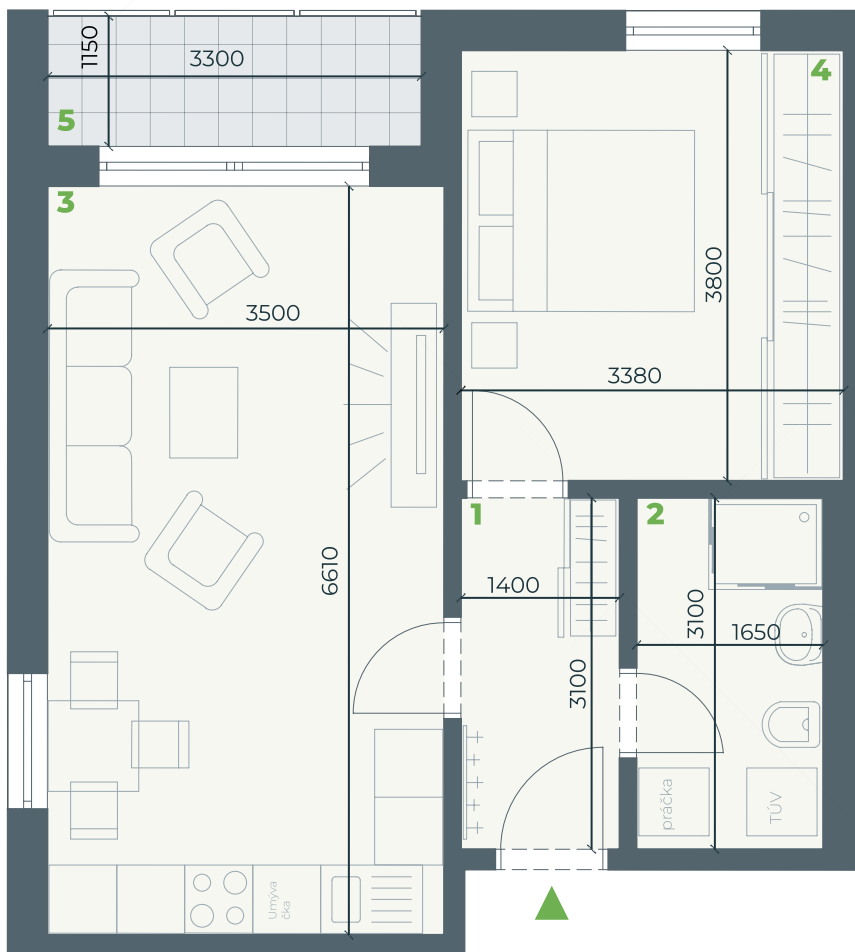

PRÍPARKU

OBJEKT
SO-01

OZNAČENIE
B 1.04

ROZLOHA
43,97 m²

POSCHODIE
1

IZBY
2+KK

- 2.01** Chodba
4,33 m²
- 2.02** Kúpeľňa s WC
5,10 m²
- 2.03** Obývačka
s kuchyňou
22,07 m²
- 2.04** Spálňa
12,47 m²
- 2.05** Loggia
3,50 m²

Úžitková plocha
43,97 m²

Pôdorys a rozmiestnenie vnútorného vybavenia bytu sú orientačné.
Zariadenie predmety nie sú súčasťou dodávky v štandarde HOLOBYT.

+421 905 832 298 | info@byvaniepriparkupalarikovo.sk