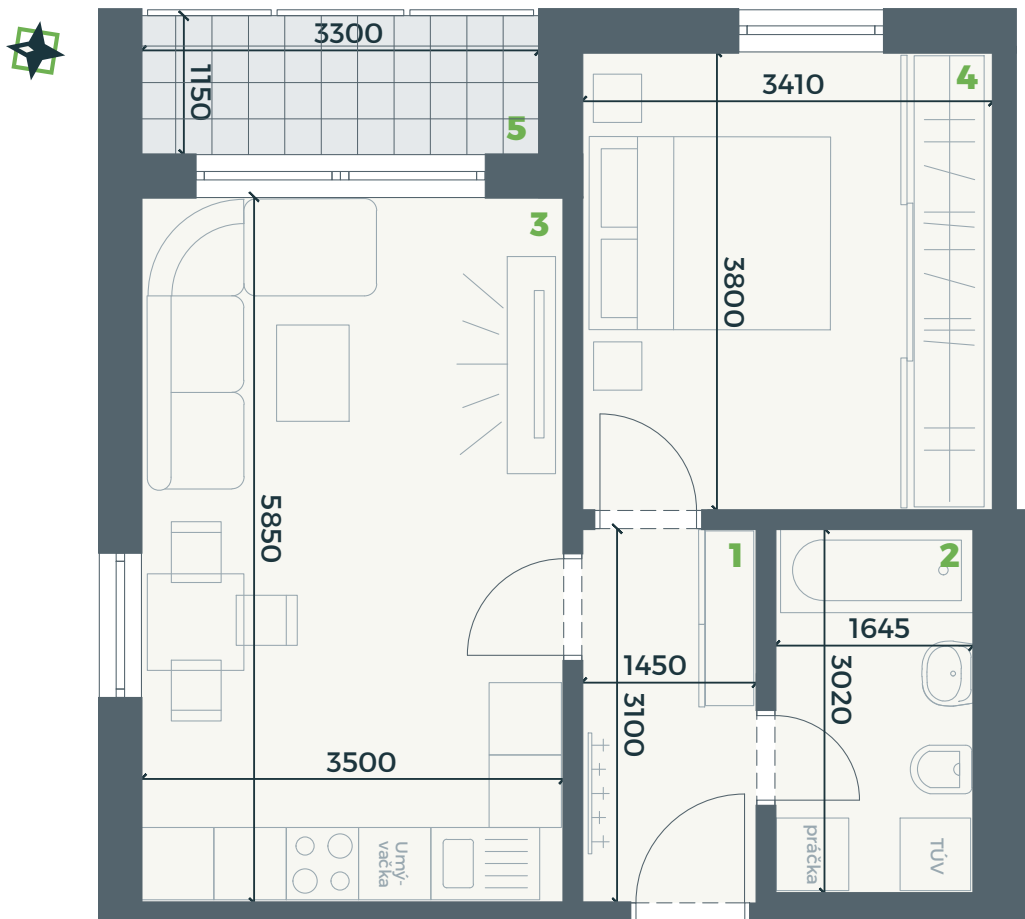

# PRIPARKU

OBJEKT  
**SO-01**

OZNAČENIE  
**A 2.04**

ROZLOHA  
**47,21 m<sup>2</sup>**

POSCHODIE  
**2**

IZBY  
**2+KK**

- 2.01** Chodba  
4,70 m<sup>2</sup>
- 2.02** Kúpeľňa s WC  
4,91 m<sup>2</sup>
- 2.03** Obývačka  
s kuchyňou  
20,62 m<sup>2</sup>
- 2.04** Izba  
13,02 m<sup>2</sup>
- 2.05** Loggia  
3,96 m<sup>2</sup>

**Úžitková plocha**  
47,21 m<sup>2</sup>

Pôdorys a rozmiestnenie vnútorného vybavenia bytu sú orientačné.  
Zariadenie predmety nie sú súčasťou dodávky v štandarde HOLOBYT.

**+421 905 832 298 | info@byvaniepriparkupalarikovo.sk**