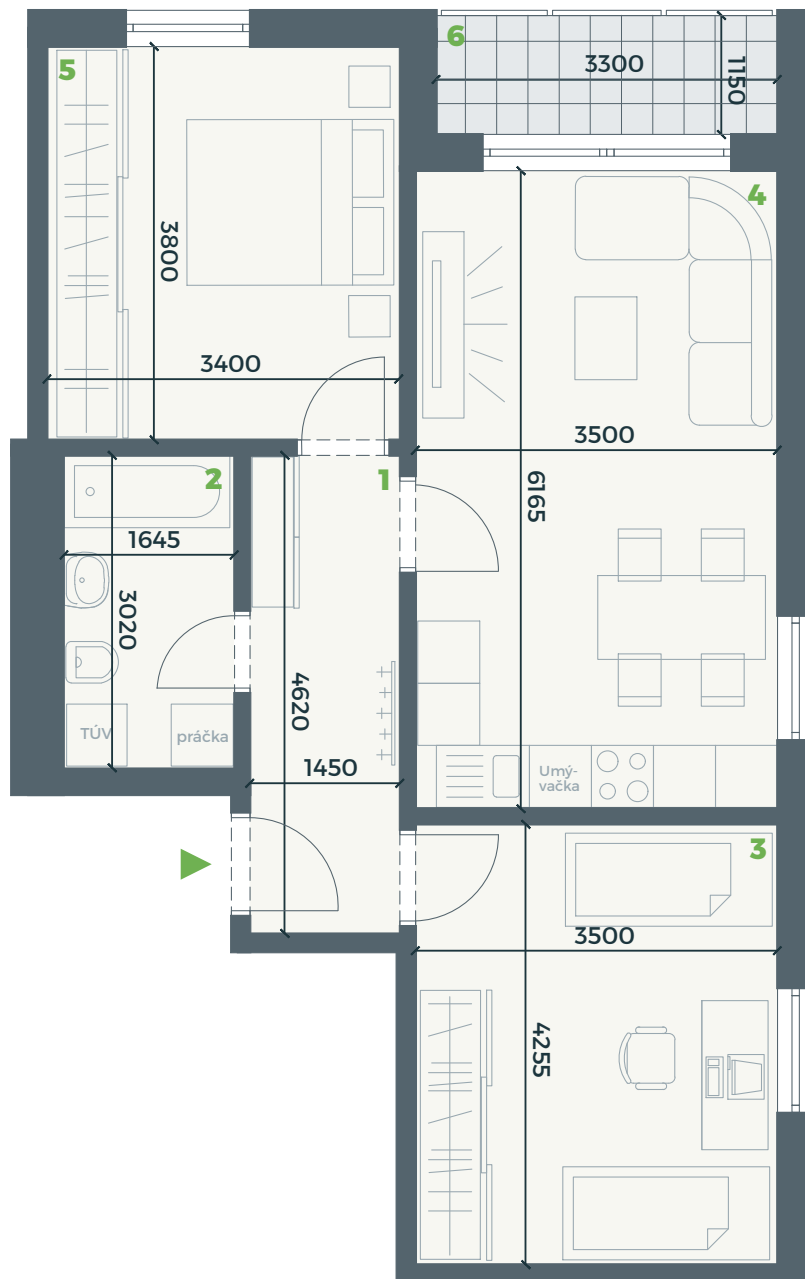

PRIPARKU

OBJEKT
SO-01

OZNAČENIE
A 2.03

ROZLOHA
65,41 m²

POSCHODIE
2

IZBY
3+KK

2.01 Chodba
6,87 m²

2.02 Kúpeľňa s WC
4,97 m²

2.03 Izba
13,13 m²

2.04 Obývačka
s kuchyňou
21,67 m²

2.05 Izba
14,81 m²

2.06 Loggia
3,96 m²

Úžitková plocha
65,41 m²

Pôdorys a rozmiestnenie vnútorného vybavenia bytu sú orientačné.
Zariadenie predmety nie sú súčasťou dodávky v štandarde HOLOBYT.