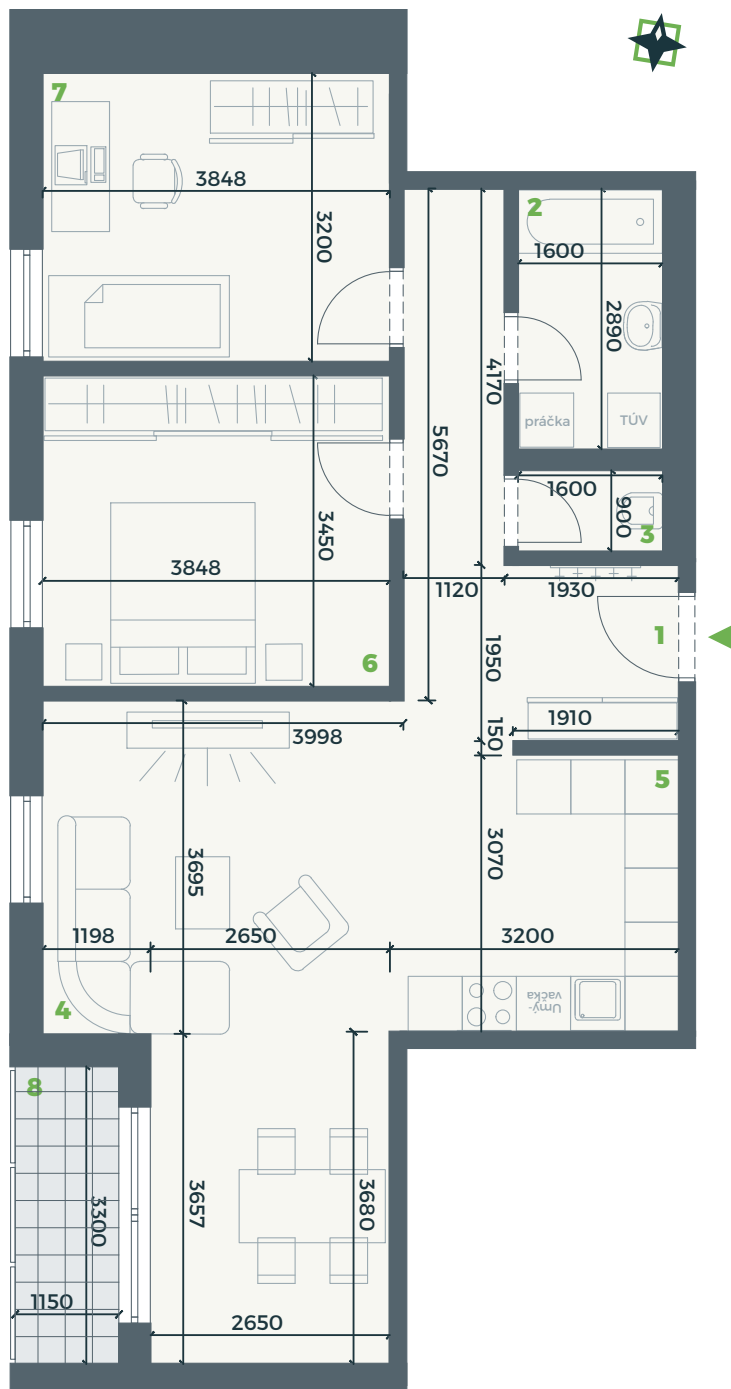

# PR1 PARKU

OBJEKT  
**SO-01**

OZNAČENIE  
**A 2.02**

ROZLOHA  
**80,87 m<sup>2</sup>**

POSCHODIE  
**2**

IZBY  
**3+KK**

- 2.01** Chodba  
10,67 m<sup>2</sup>
- 2.02** Kúpeľňa  
4,86 m<sup>2</sup>
- 2.03** WC  
1,52 m<sup>2</sup>
- 2.04** Obývačka  
26,07 m<sup>2</sup>
- 2.05** Kuchyňa  
8,00 m<sup>2</sup>
- 2.06** Izba  
13,39 m<sup>2</sup>
- 2.07** Izba  
12,40 m<sup>2</sup>
- 2.08** Loggia  
3,96 m<sup>2</sup>

**Úžitková plocha**  
80,87 m<sup>2</sup>

Pôdorys a rozmiestnenie vnútorného vybavenia bytu sú orientačné.  
Zariadenie predmetov nie sú súčasťou dodávky v štandarde HOLOBYT.

**+421 905 832 298 | info@byvaniepriparkupalarikovo.sk**