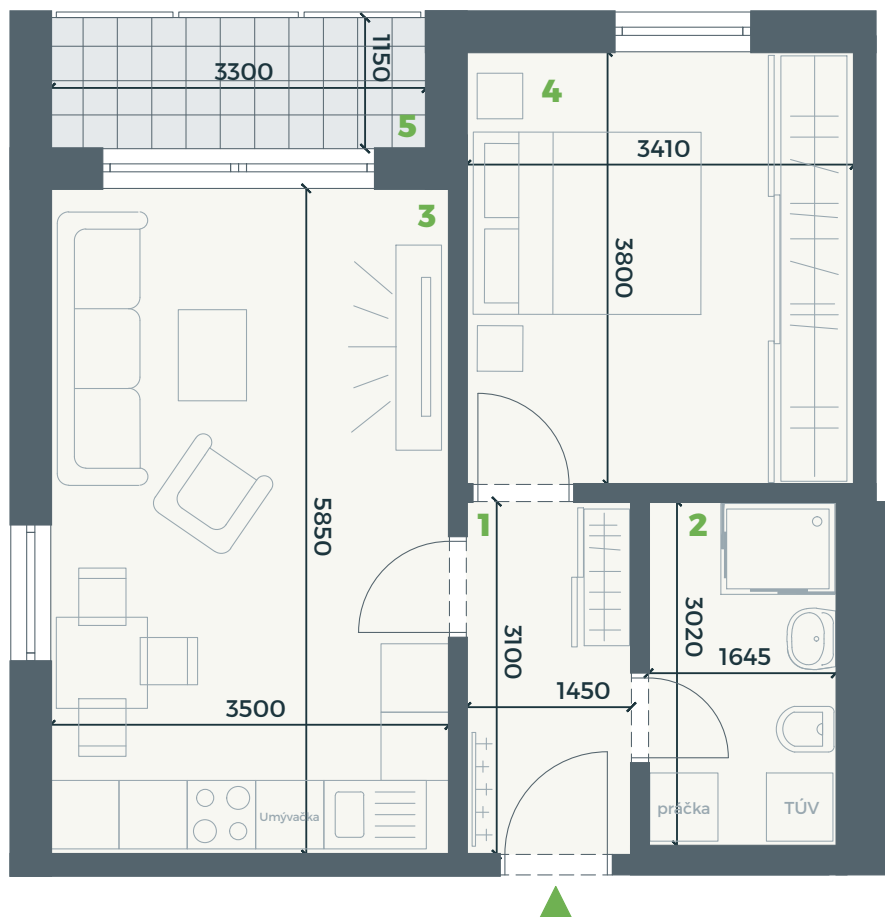

# PRIPARKU

OBJEKT  
**SO-01**

OZNAČENIE  
**A 1.06**

ROZLOHA  
**45,26 m<sup>2</sup>**

POSCHODIA  
**1**

IZBY  
**2+KK**

- 1.01** Chodba  
4,49 m<sup>2</sup>
- 1.02** Kúpeľňa s WC  
4,96 m<sup>2</sup>
- 1.03** Obývačka  
s kuchyňou  
19,46 m<sup>2</sup>
- 1.04** Spálňa  
12,39 m<sup>2</sup>
- 1.05** Loggia  
3,96 m<sup>2</sup>

**Úžitková plocha**  
45,26 m<sup>2</sup>

Pôdorys a rozmiestnenie vnútorného vybavenia bytu sú orientačné.  
Zariadenie predmety nie sú súčasťou dodávky v štandarde HOLOBYT.

**+421 905 832 298 | [info@byvaniepriparkupalarikovo.sk](mailto:info@byvaniepriparkupalarikovo.sk)**