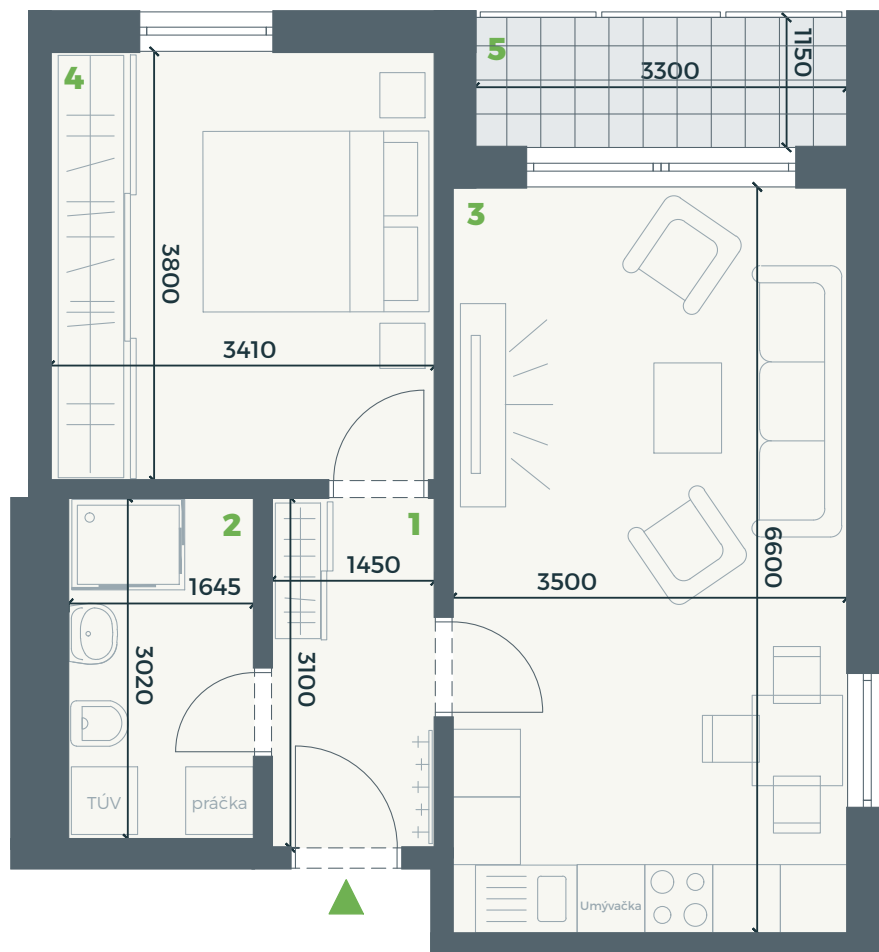

# PRIPARKU

OBJEKT  
**SO-01**

OZNAČENIE  
**A 1.05**

ROZLOHA  
**48,07 m<sup>2</sup>**

POSCHODIA  
**1**

IZBY  
**2+KK**

- 1.01** Chodba  
4,49 m<sup>2</sup>
- 1.02** Kúpeľňa s WC  
4,96 m<sup>2</sup>
- 1.03** Obývačka  
s kuchyňou  
22,27 m<sup>2</sup>
- 1.04** Spálňa  
12,39 m<sup>2</sup>
- 1.05** Loggia  
3,96 m<sup>2</sup>

**Úžitková plocha**  
48,07 m<sup>2</sup>

Pôdorys a rozmiestnenie vnútorného vybavenia bytu sú orientačné.  
Zariadené predmety nie sú súčasťou dodávky v štandarde HOLOBYT.

**+421 905 832 298 | info@byvaniepriparkupalarikovo.sk**