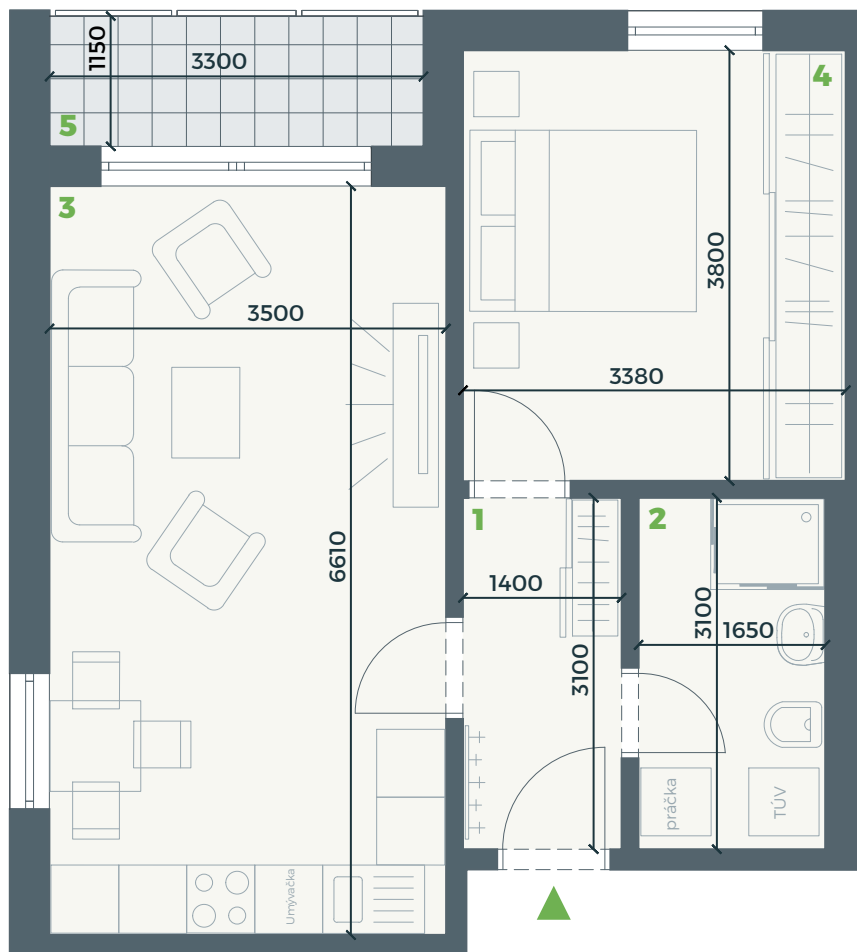

PRIPARKU

OBJEKT
SO-01

OZNAČENIE
A 1.04

ROZLOHA
48,22 m²

POSCHODIA
1

IZBY
2+KK

- 1.01** Chodba
4,34 m²
- 1.02** Kúpeľňa s WC
4,96 m²
- 1.03** Obývačka
s kuchyňou
22,27 m²
- 1.04** Spálňa
12,69 m²
- 1.05** Loggia
3,96 m²

Úžitková plocha
48,22 m²

Pôdorys a rozmiestnenie vnútorného vybavenia bytu sú orientačné.
Zariadenie predmety nie sú súčasťou dodávky v štandarde HOLOBYT.

+421 905 832 298 | info@byvaniepriparkupalarikovo.sk