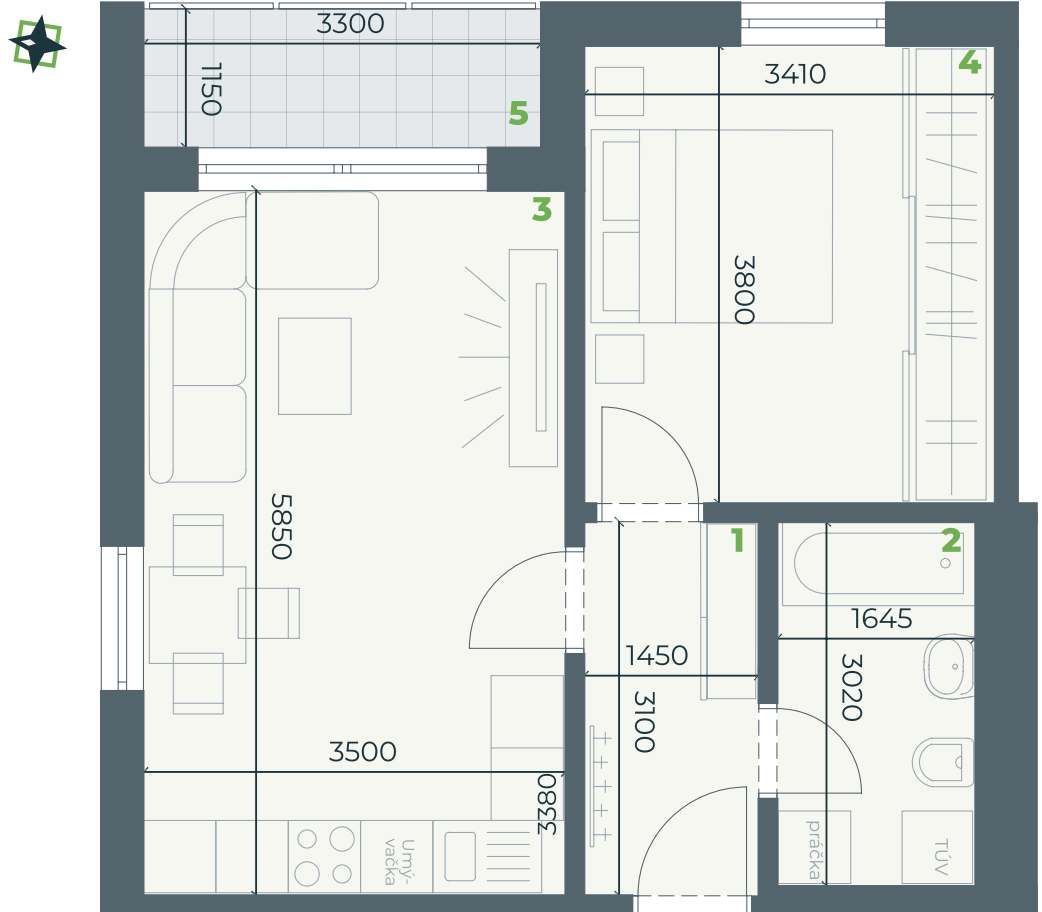

PRIPARKU

OBJEKT
SO-02

OZNAČENIE
B 2.04

ROZLOHA
43,25 m²

POSCHODIE
2

IZBY
2+KK

CENA
76 300 €

- 2.01** Chodba
4,62 m²
- 2.02** Kúpeľňa s WC
5 m²
- 2.03** Obývačka
s kuchyňou
20,71 m²
- 2.04** Izba
12,92 m²
- 2.05** Loggia
3,50 m²

Úžitková plocha
43,25 m²

Pôdorys a rozmiestnenie vnútorného vybavenia bytu sú orientačné.
Zariadenie predmety nie sú súčasťou dodávky v štandarde HOLOBYT.

+421 905 832 298 | info@byvaniepriparkupalarikovo.sk