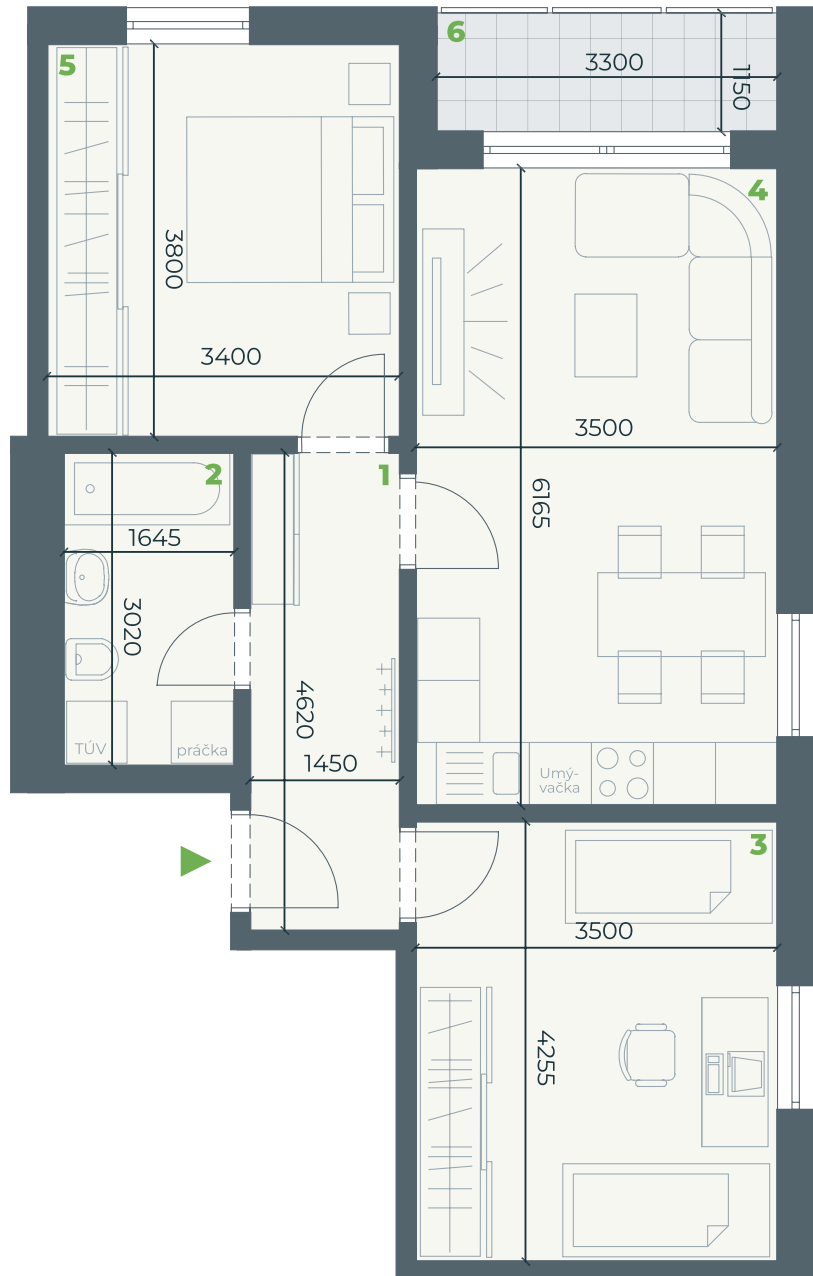

PRIPARKU

OBJEKT
SO-02

OZNAČENIE
B 2.03

ROZLOHA
61,39 m²

POSCHODIE
2

IZBY
3+KK

CENA
98 800 €

- 2.01** Chodba
6,90 m²
- 2.02** Kúpeľňa s WC
5,05 m²
- 2.03** Izba
13 m²
- 2.04** Obývačka
s kuchyňou
21,63 m²
- 2.05** Izba
14,84 m²
- 2.06** Loggia
3,50 m²

Úžitková plocha
61,39 m²

Pôdorys a rozmiestnenie vnútorného vybavenia bytu sú orientačné.
Zariadenie predmety nie sú súčasťou dodávky v štandarde HOLOBYT.

+421 905 832 298 | info@byvaniepriparkupalarikovo.sk