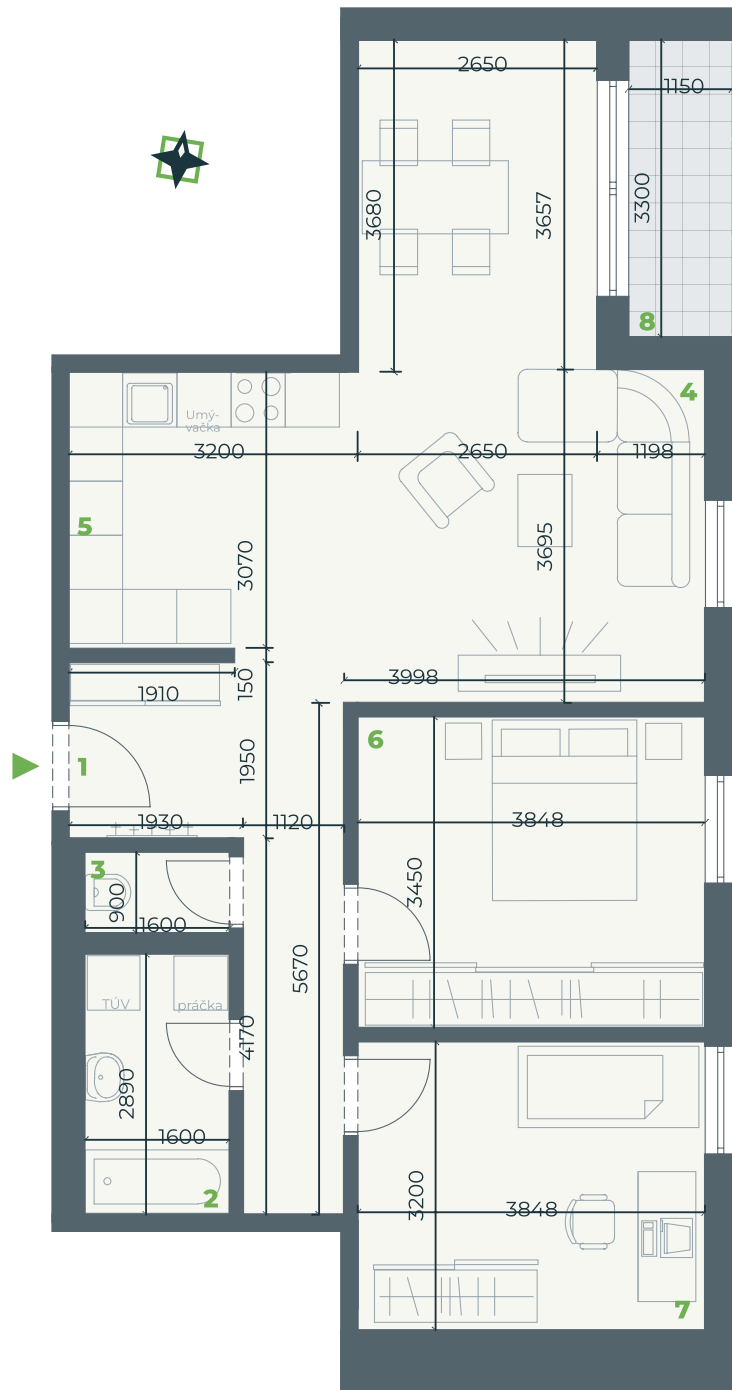

OBJEKT
SO-02

OZNAČENIE
B 2.02

ROZLOHA
76,48 m²

POSCHODIE
2

IZBY
3+KK

CENA
109 800 €

- 2.01** Chodba
12,46 m²
- 2.02** Kúpeľňa
4,52 m²
- 2.03** Wc
1,25 m²
- 2.04** Obývačka
24,74 m²
- 2.05** Kuchyňa
6,05 m²
- 2.06** Izba
13,34 m²
- 2.07** Izba
12,26 m²
- 2.08** Loggia
3,50 m²
- 2.09** Komora
1,86 m²

Úžitková plocha
76,48 m²

Pôdorys a rozmiestnenie vnútorného vybavenia bytu sú orientačné.
Zariadenie predmetu nie sú súčasťou dodávky v štandarde HOLOBYT.

+421 905 832 298 | info@byvaniepriparkupalarikovo.sk