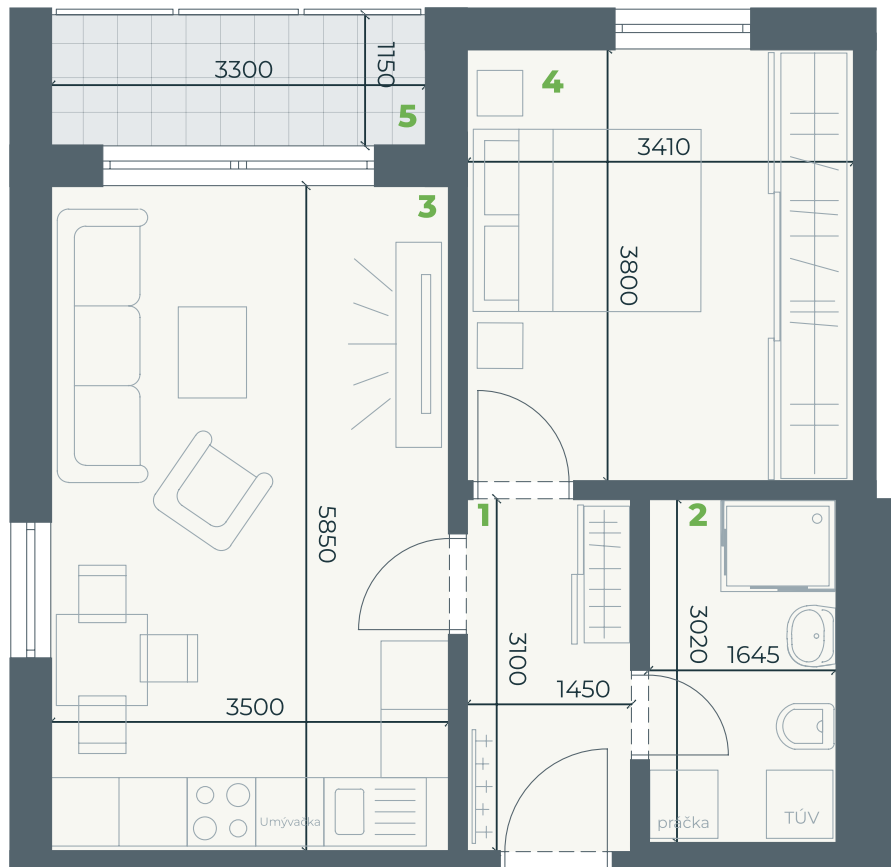

PRIPARKU

OBJEKT
SO-01

OZNAČENIE
B 1.06

ROZLOHA
41,54 m²

POSCHODIE
1

IZBY
2+KK

CENA
70 300 €

2.01 Chodba
4,33 m²

2.02 Kúpeľňa s WC
5,07 m²

2.03 Obývačka
s kuchyňou
19,65 m²

2.04 Spálňa
12,49 m²

2.05 Loggia
3,50 m²

Úžitková plocha
41,54 m²

Pôdorys a rozmiestnenie vnútorného vybavenia bytu sú orientačné.
Zariadené predmety nie sú súčasťou dodávky v štandarde HOLOBYT.