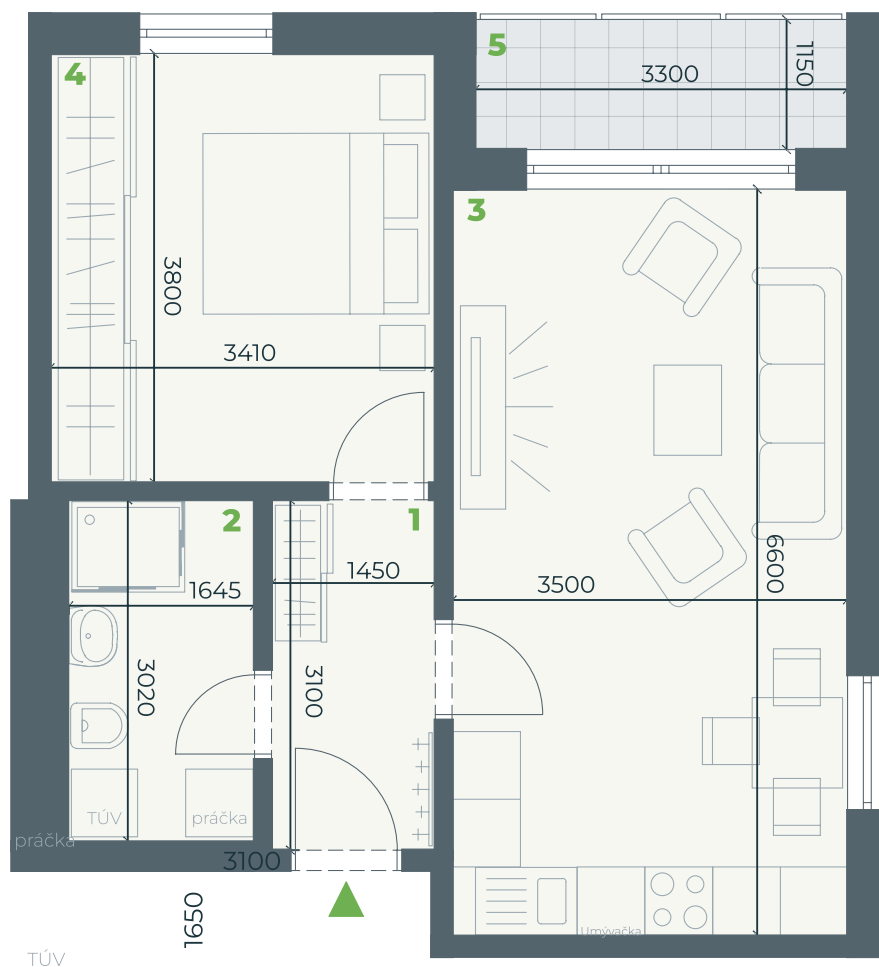

PRÍPARKU

OBJEKT
SO-01

OZNAČENIE
B 1.05

ROZLOHA
44,22 m²

POSCHODIE
1

IZBY
2+KK

CENA
72 300 €

2.01 Chodba
4,40 m²

2.02 Kúpeľňa s WC
5,09 m²

2.03 Obývačka
s kuchyňou
22,01 m²

2.04 Spálňa
12,72 m²

2.05 Loggia
3,50 m²

Úžitková plocha
44,22 m²

Pôdorys a rozmiestnenie vnútorného vybavenia bytu sú orientačné.
Zariadenie predmety nie sú súčasťou dodávky v štandarde HOLOBYT.