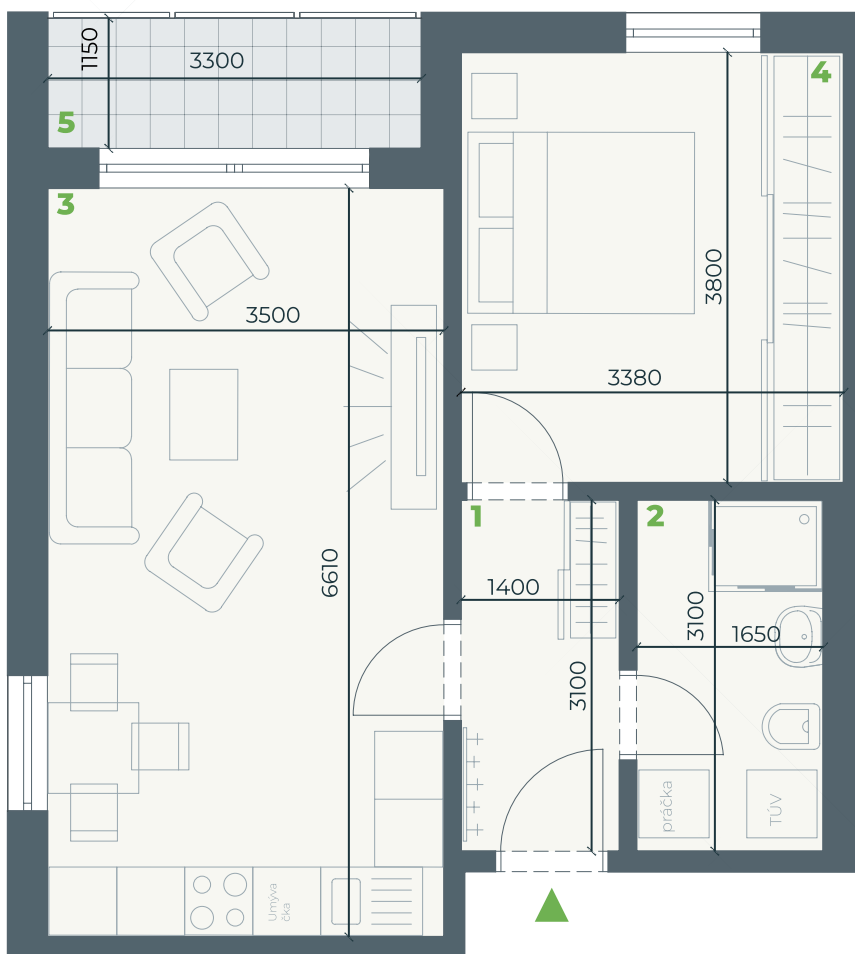

PRIPARKU

OBJEKT
SO-01

OZNAČENIE
B 1.04

ROZLOHA
44,12 m²

POSCHODIE
1

IZBY
2+KK

CENA
75 300 €

- 2.01** Chodba
4,40 m²
- 2.02** Kúpeľňa s WC
5,10 m²
- 2.03** Obývačka
s kuchyňou
22,04 m²
- 2.04** Spálňa
12,58 m²
- 2.05** Loggia
3,50 m²

Úžitková plocha
44,12 m²

Pôdorys a rozmiestnenie vnútorného vybavenia bytu sú orientačné.
Zariadenie predmety nie sú súčasťou dodávky v štandarde HOLOBYT.

+421 905 832 298 | info@byvaniepriparkupalarikovo.sk