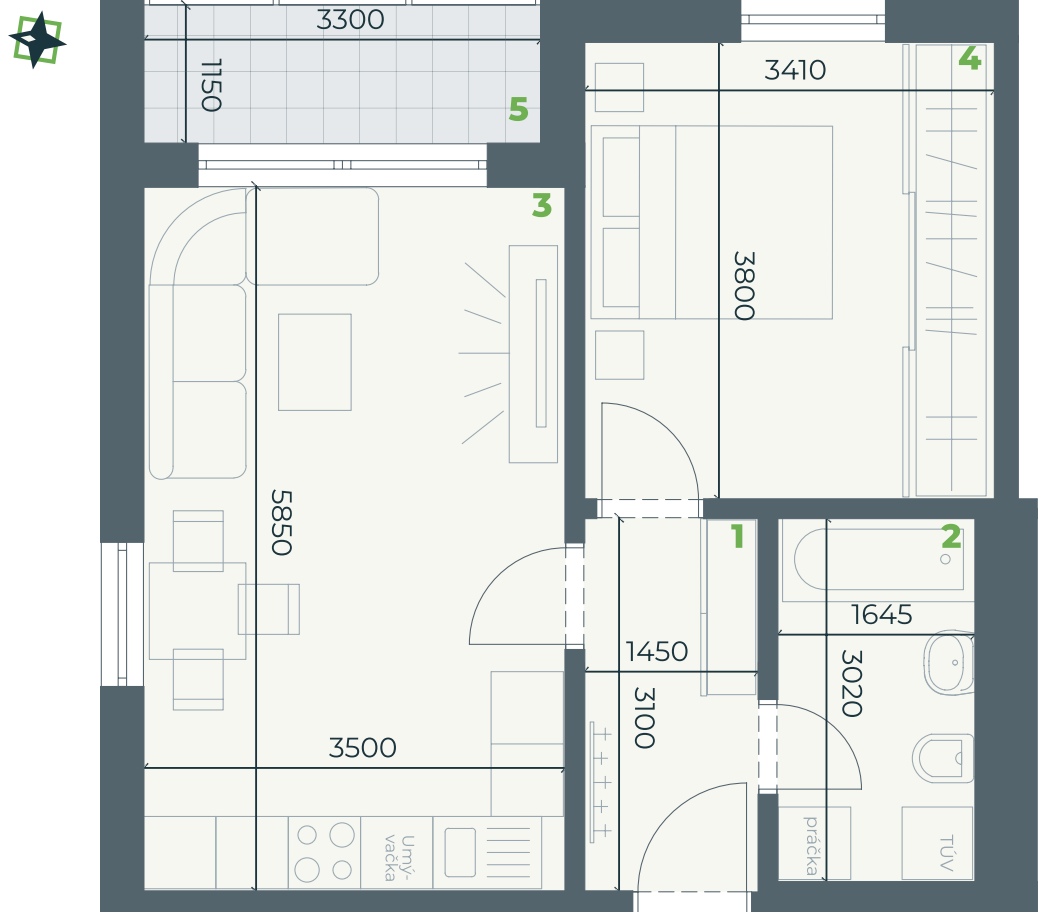

# PRIPARKU

OBJEKT  
**SO-02**

OZNAČENIE  
**A 2.04**

ROZLOHA  
**43,34 m<sup>2</sup>**

POSCHODIE  
**2**

IZBY  
**2+KK**

CENA  
**75 300 €**

- 2.01** Chodba  
4,71 m<sup>2</sup>
- 2.02** Kúpeľňa s WC  
5,05 m<sup>2</sup>
- 2.03** Obývačka  
s kuchyňou  
20,69 m<sup>2</sup>
- 2.04** Izba  
12,92 m<sup>2</sup>
- 2.05** Loggia  
3,50 m<sup>2</sup>

**Úžitková plocha**  
43,34 m<sup>2</sup>

Pôdorys a rozmiestnenie vnútorného vybavenia bytu sú orientačné.  
Zariadenie predmetu nie sú súčasťou dodávky v štandarde HOLOBYT.

**+421 905 832 298 | info@byvaniepriparkupalarikovo.sk**