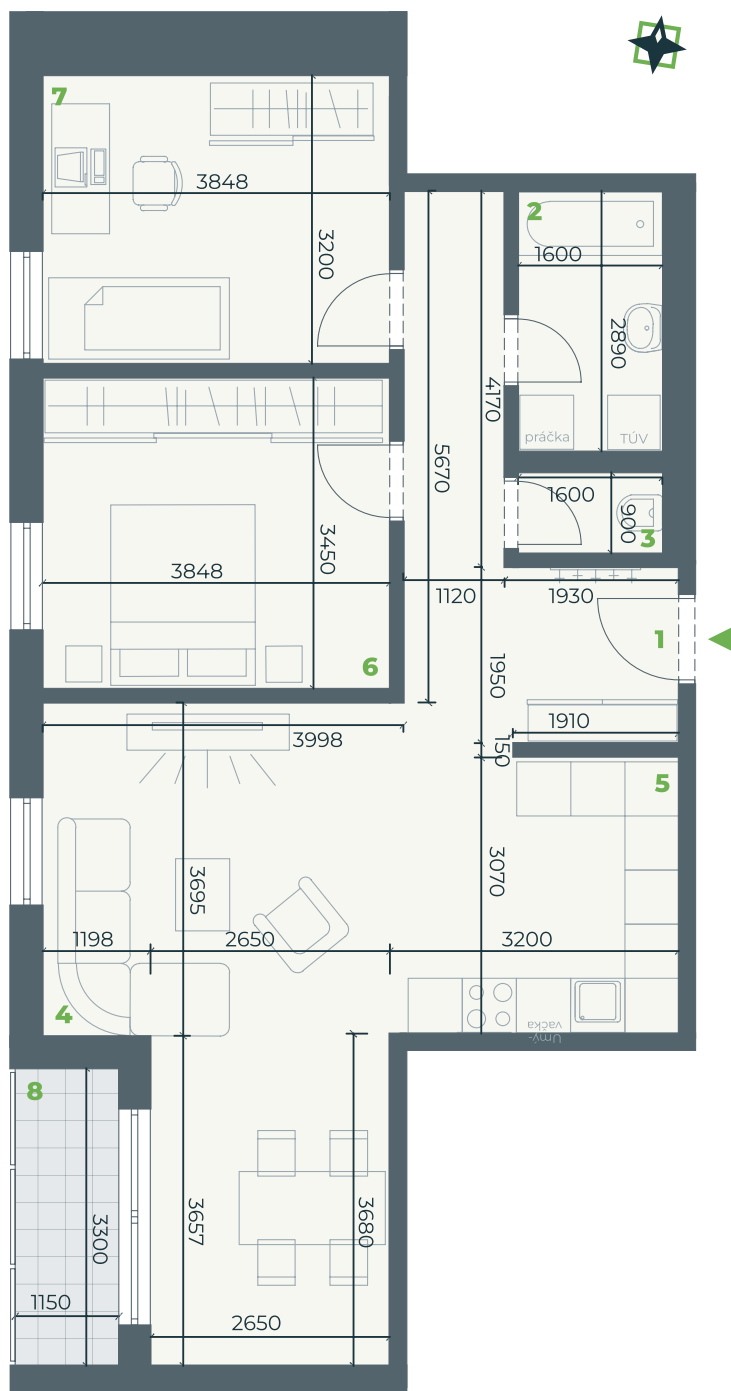

PRIPARKU

OBJEKT
SO-02

OZNAČENIE
A 2.02

ROZLOHA
76,47 m²

POSCHODIE
2

IZBY
3+KK

CENA
109 800 €

- 2.01** Chodba
12,34 m²
- 2.02** Kúpeľňa
4,66 m²
- 2.03** Wc
1,47 m²
- 2.04** Obývačka
24,52 m²
- 2.05** Kuchyňa
6,03 m²
- 2.06** Izba
13,40 m²
- 2.07** Izba
12,22 m²
- 2.08** Loggia
3,50 m²
- 2.09** Komora
1,84 m²

Úžitková plocha
76,47 m²

Pôdorys a rozmiestnenie vnútorného vybavenia bytu sú orientačné.
Zariadenie predmetu nie sú súčasťou dodávky v štandarde HOLOBYT.

+421 905 832 298 | info@byvaniepriparkupalarikovo.sk