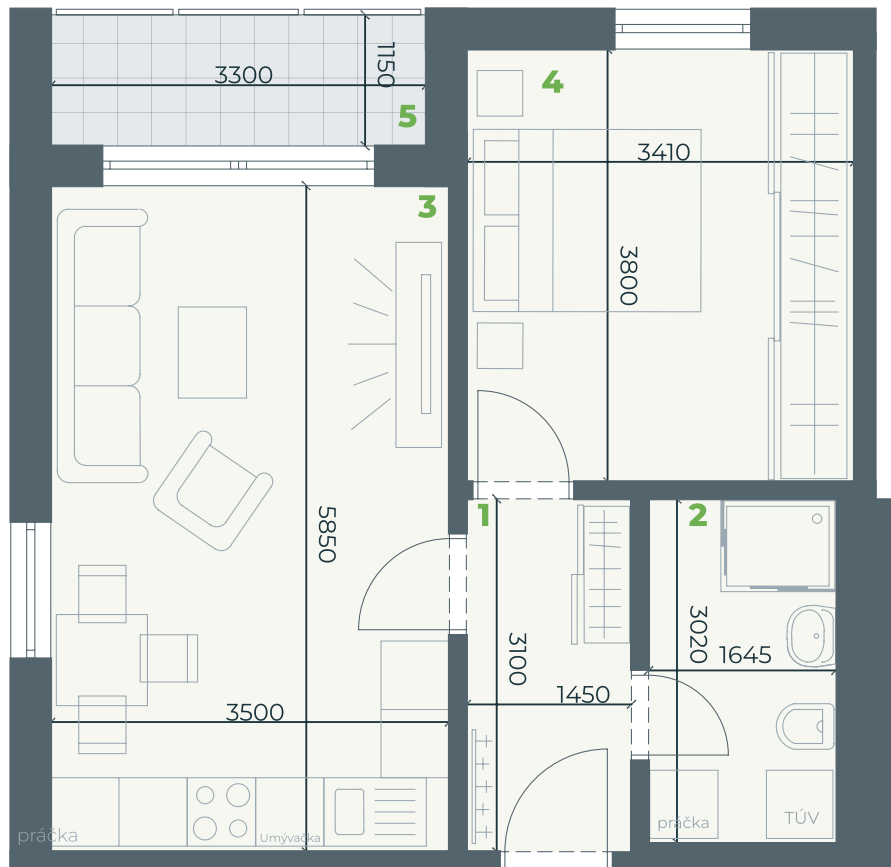

PRIPARKU

OBJEKT
SO-02

OZNAČENIE
A 1.06

ROZLOHA
41,50 m²

POSCHODIE
1

IZBY
2+KK

CENA
71 300 €

- 1.01** Chodba
4,33 m²
- 1.02** Kúpeľňa s WC
5,07 m²
- 1.03** Obývačka
s kuchyňou
19,60 m²
- 1.04** Spálňa
12,50 m²
- 1.05** Loggia
3,50 m²

Úžitková plocha
41,50 m²

TÚV

Pôdorys a rozmiestnenie vnútorného vybavenia bytu sú orientačné.
Zariadenie predmety nie sú súčasťou dodávky v štandarde HOLOBYT.

+421 905 832 298 | info@byvaniepriparkupalarikovo.sk