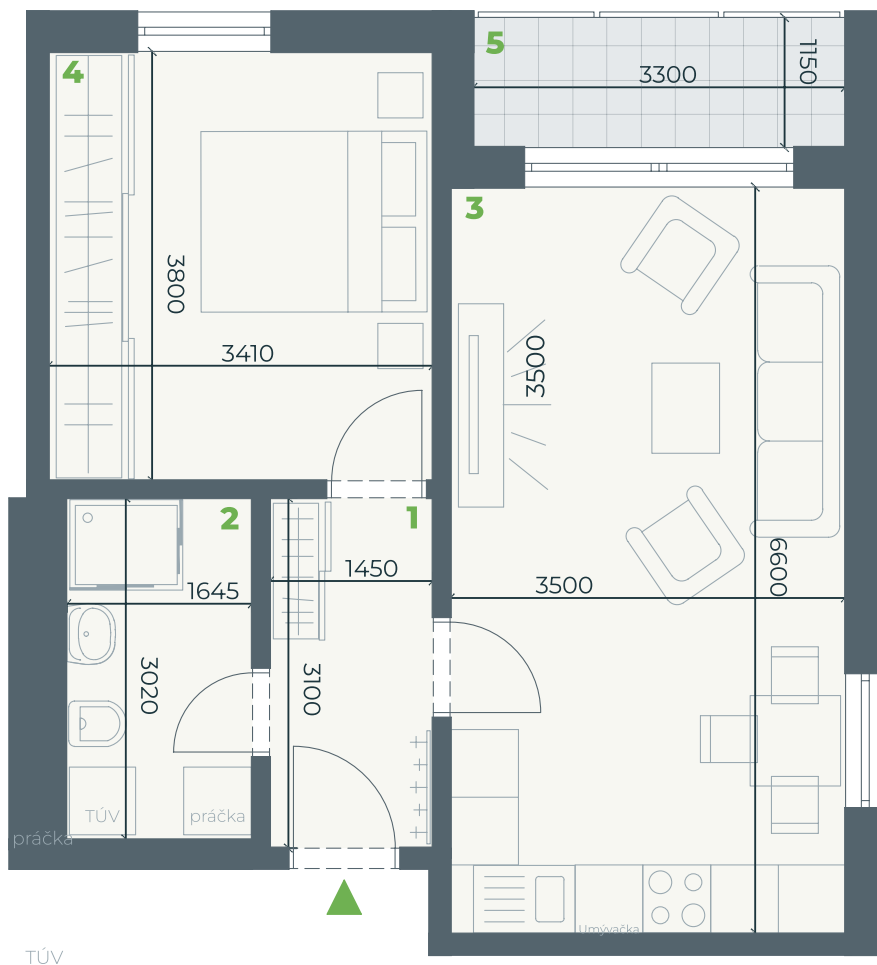

PRÍ PARKU

OBJEKT
SO-02

OZNAČENIE
A 1.05

ROZLOHA
44,11 m²

POSCHODIE
1

IZBY
2+KK

CENA
73 300 €

- 1.01** Chodba
4,34 m²
- 1.02** Kúpeľňa s WC
5,10 m²
- 1.03** Obývačka
s kuchyňou
22,07 m²
- 1.04** Spálňa
12,47 m²
- 1.05** Loggia
3,50 m²

Úžitková plocha
44,11 m²

TÚV

Pôdorys a rozmiestnenie vnútorného vybavenia bytu sú orientačné.
Zariadenie predmety nie sú súčasťou dodávky v štandarde HOLOBYT.

+421 905 832 298 | info@byvaniepriparkupalarikovo.sk